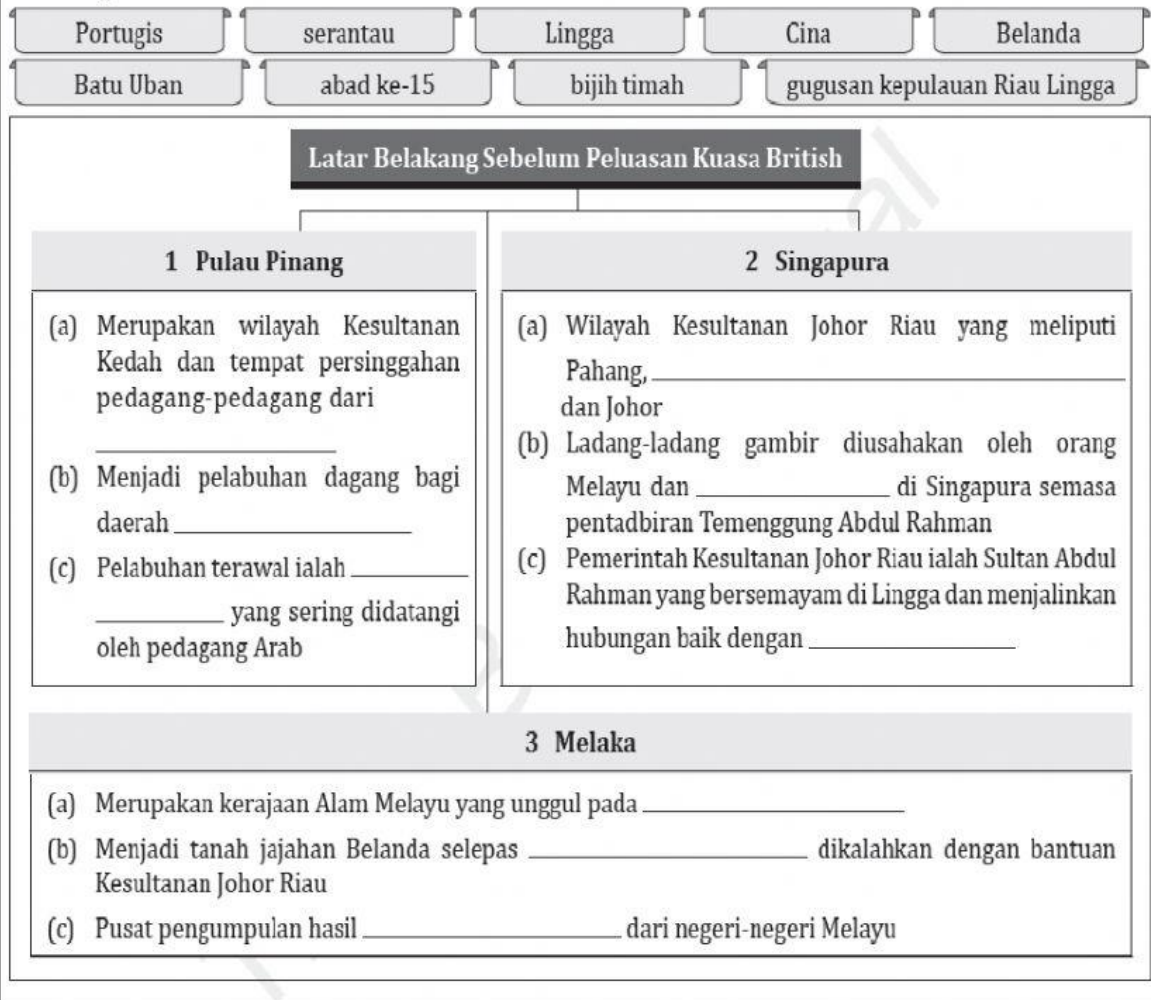

## LATIHAN SEJARAH TINGKATAN 3 BAB 2 (2.1)

Lengkapkan peta pokok berikut dengan maklumat tentang latar belakang Pulau Pinang, Singapura dan Melaka sebelum peluasan kuasa British. Buku Teks: m.s. 30 - 31 **TPI**