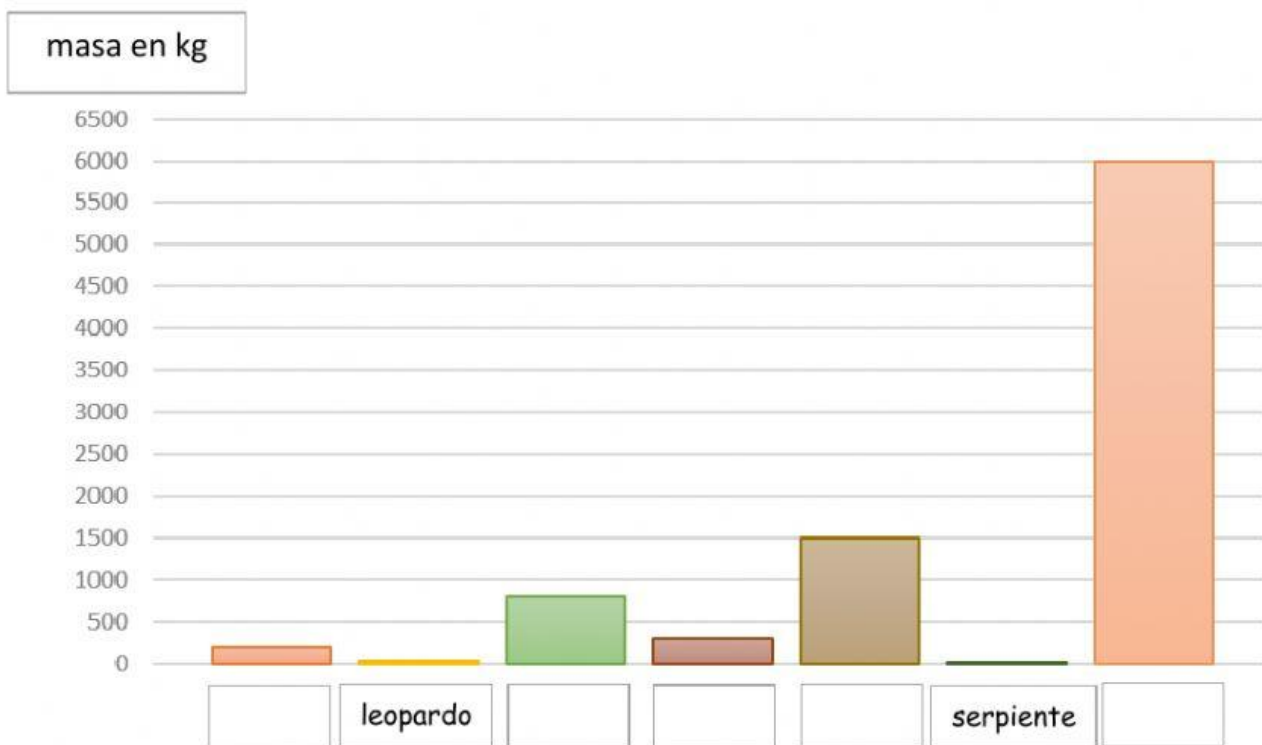

# Las medidas de MASA

🔗 GRÁFICA: Comparamos la masa de los protagonistas del cuento.

Observa el gráfico que compara la masa de los animales (lo que pesan) y coloca debajo de cada barra el animal al que corresponde cada una.

rinoce-  
ronte

elefan-  
te

león

jirafa

cebra