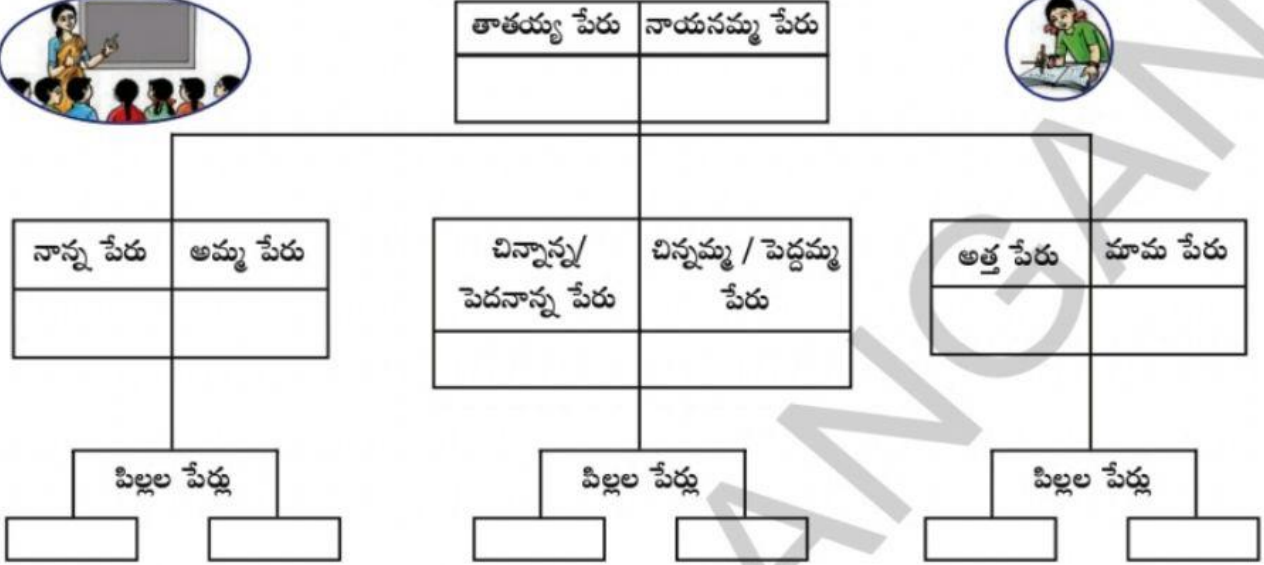

Worksheets for Class-III

Topic:- 1.Family-కుటుంబం

Medium:- All media

Name:-

Subject:- EVS

I. మీ వంశవృక్షం ను రాయండి.(తెలుగు మీడియం కొరకు)

పైన తెలిపిన విధంగా కుటుంబ సభ్యులు వారి పూర్వీకుల వివరాలతో రాసిన పట్టికను 'వంశవృక్షం'

అంటారు.

I. Complete your Family tree.(For English medium)

The details of the members of the family and their ancestors written in a tabular format is called a 'Family tree.'

For more worksheets visit- msbadi.com