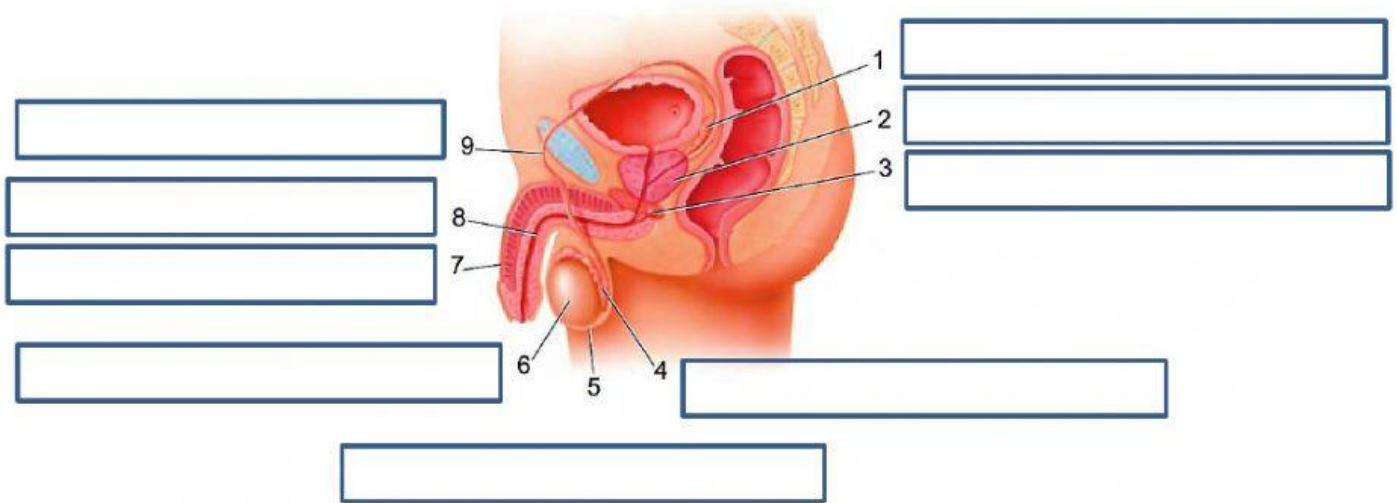

LKPD SISTEM REPRODUKSI MANUSIA

NAMA :

KELAS :

KEGIATAN 1 : ORGAN REPRODUKSI PRIA

Berilah nama bagian organ reproduksi pria pada gambar di bawah ini !

Isilah tabel di bawah ini sesuai dengan fungsi bagian organ masing-masing !

NO	NAMA	FUNGSI
1	Testis	
2	Epididymis	
3	Vas deferens	
4	Vesikula seminalis	
5	Kelenjar Cowper	
6	Uretra	
7	Penis	
8	Skrotum	

KEGIATAN 1 : ORGAN REPRODUKSI WANITA

Lengkapilah keterangan bagian organ reproduksi wanita pada gambar di bawah ini !

Isilah tabel di bawah ini sesuai dengan fungsi bagian organ masing-masing !

NO	NAMA	FUNGSI
1	Leher Rahim/Serviks	
2	Uterus/Rahim	
3	Tuba Fallopi	
4	Ovarium	
5	Vagina	

Tuliskan ciri ciri pada pria dan wanita yang menunjukkan kematangan organ reproduksinya