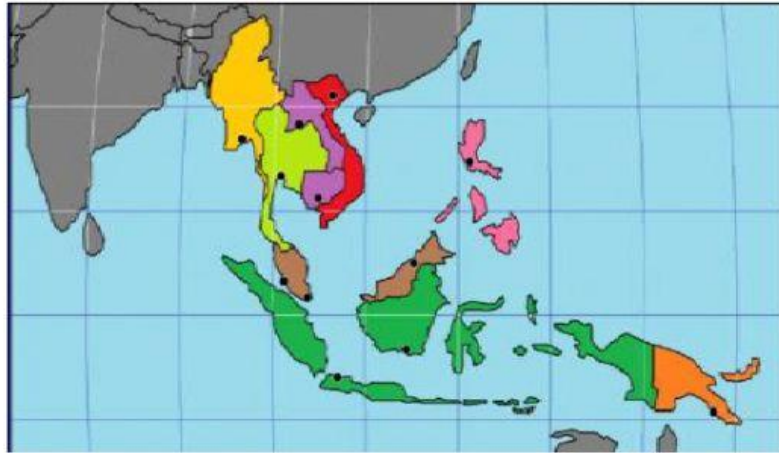

KUIS KE 3  
TANGGAL 02/08/2021  
NEGARA MALAYSIA DAN MYANMAR

Pilihlah salah satu jawaban yang paling tepat!

1. Perhatikan peta berikut ini

- Warna kuning pada peta ASEAN di atas menunjukkan Negara....
- A. Singapura  
B. Myanmar  
C. Thailand  
D. Kamboja
2. Wilayah Myanmar memiliki delta luas. karakteristik tersebut mendorong pemanfaatan lahan untuk pertanian karena .....
- A. Curah hujan tinggi  
B. Berada di wilayah dataran tinggi  
C. Selalu mendapat sinar matahari  
D. Endapan aluvial di delta yang subur
3. Berdasarkan garis lintang pada peta, sebagian besar negara-negara ASEAN berada di wilayah tropis dan hanya ada satu negara dengan kawasan subtropis. Negara-negara ASEAN dengan iklim subtropis.
- A. Kamboja  
B. Vietnam  
C. Myanmar  
D. Brunei Darussalam

4. Wilayah semenanjung Malaya di dominasi oleh rangkaian pegunungan yang membujur di wilayah utara dan merupakan pegunungan terpanjang di Malaysia dengan puncaknya yang tertinggi adalah....
  - A. Pegunungan Titiwangsa
  - B. Pegunungan Kinabalu
  - C. Gunung Tahan
  - D. Gunung Apo
  
5. Malaysia adalah sebuah negara federal yang terdiri dari tiga belas negara bagian dan tiga wilayah federal. salah satu wilayah yang menjadi pusat pemerintahan federal. adalah....
  - A. Labuan
  - B. Serawak
  - C. Petrajaya
  - D. Selangor
  
6. Di wilayah Sabah dan Serawak masih terdapat hutan hujan tropis yang belum terjamah, seperti tumbuhan vascular. Salah satu contoh tumbuhan vascular adalah.....
  - A. Tumbuhan Lumut
  - B. Tumbuhan Pakis
  - C. Bunga Raflesia
  - D. Semak belukar
  
7. salah satu contoh flora yang terkenal di Myanmar yang menjadi aikon negaranya adalah....
  - A. Anggrek Bulan
  - B. Pohon Kanopi
  - C. Bunga Padauk
  - D. Pohon Flamboyan
  
8. Julukan yang di berikan kepada Negara Myanmar adalah....
  - A. Negeri Para Budha
  - B. Negeri Kayangan
  - C. Negeri Gajah Putih
  - D. Negeri seribu Pagoda