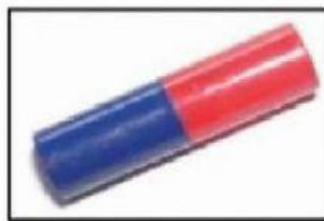

Drag and drop Padankan nama magnet yang betul.

完成图表。把正确的磁铁名称拉到图表中。

棒形

条形

纽扣形

马蹄形

环形

U形

P

Q

R

S

T

U

磁铁	形状
P	
Q	
R	

磁铁	形状
S	
T	
U