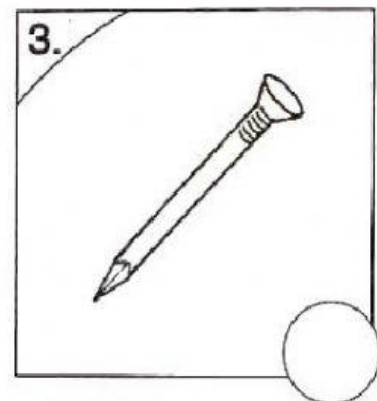

姓名:
Nama

第七课：生活中的磁铁 【SP 7.1.1】、磁铁的形状 【SP 7.1.2】
磁铁所吸引的物体 【SP 7.1.3】

哪些物体有用到磁铁呢？有的画（√）。

Apakah benda yang mempunyai magnet? Tick pada petak yang betul.

1

peti sejuk 冰箱

4

bekas pensel 笔盒

哪些物体有用到磁铁呢？有的画（√）。

Apakah benda yang mempunyai magnet? Tick pada petak yang betul.

Drag and drop Padankan nama magnet yang betul.

完成图表。把正确的磁铁名称拉到图表中。

棒形

条形

纽扣形

马蹄形

磁铁	形状
P	
Q	
R	

磁铁	形状
S	
T	
U	

会被磁铁吸引的物体画 (√)。然后，选正确的答案。

Tick benda yang boleh ditarik oleh magnet. Kemudian, pilih jawapan yang sesuai.

7. 以（塑料，玻璃，铁）制成的物体会被U形磁铁吸引。如果用环形磁铁取代U形磁铁，所得的结果是（相同，不同的）。