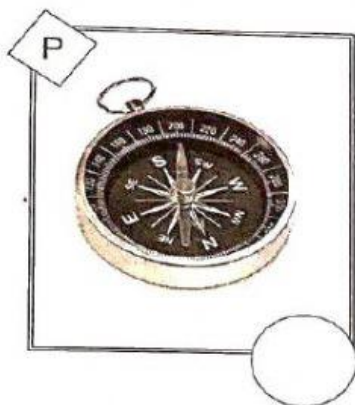

姓名:
Nama

第七课：生活中的磁铁 【SP 7.1.1】、磁铁的形状 【SP 7.1.2】
磁铁所吸引的物体 【SP 7.1.3】

哪些物体有用到磁铁呢？有的画（√）。

Apakah benda yang mempunyai magnet? Tick pada petak yang betul.

1

peti sejuk 冰箱

4

bekas pensel 笔盒

2

buku 书本

5

dompet 钱包

3

botol plastik 塑料瓶

6

gunting 剪刀

哪些物体有用到磁铁呢？有的画（√）。

Apakah benda yang mempunyai magnet? Tick pada petak yang betul.

Drag and drop Padankan nama magnet yang betul.

完成图表。把正确的磁铁名称拉到图表中。

棒形

条形

纽扣形

马蹄形

磁铁	形状
P	
Q	
R	

磁铁	形状
S	
T	
U	

会被磁铁吸引的物体画 (√)。然后，选正确的答案。

Tick benda yang boleh ditarik oleh magnet. Kemudian, pilih jawapan yang sesuai.

7. 以（塑料，玻璃，铁）制成的物体会被U形磁铁吸引。如果用环形磁铁取代U形磁铁，所得的结果是（相同，不同的）。