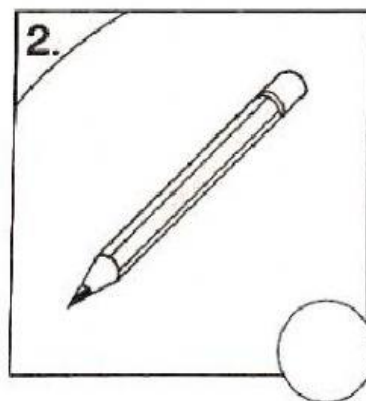

哪些物体有用到磁铁呢？有的画（√）。

Apakah benda yang mempunyai magnet? Tick pada petak yang betul.

Drag and drop Padankan nama magnet yang betul.

完成图表。把正确的磁铁名称拉到图表中。

棒形

条形

纽扣形

马蹄形

磁铁	形状
P	
Q	
R	

磁铁	形状
S	
T	
U	

会被磁铁吸引的物体画 (√)。然后，选正确的答案。

Tick benda yang boleh ditarik oleh magnet. Kemudian, pilih jawapan yang sesuai.

7. 以（塑料，玻璃，铁）制成的物体会被U形磁铁吸引。如果用环形磁铁取代U形磁铁，所得的结果是（相同，不同的）。