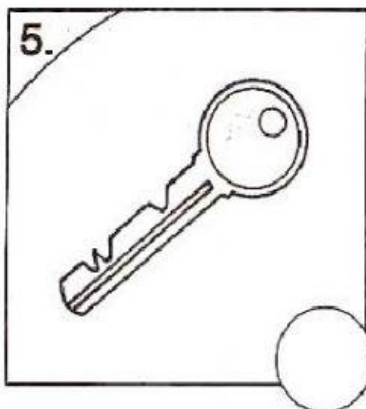

姓名:
Nama

第七课：生活中的磁铁 【SP 7.1.1】、磁铁的形状 【SP 7.1.2】
磁铁所吸引的物体 【SP 7.1.3】

哪些物体有用到磁铁呢？有的画（√）。

Apakah benda yang mempunyai magnet? Tick pada petak yang betul.

1

peti sejuk 冰箱

4

bekas pensel 笔盒

哪些物体有用到磁铁呢？有的画（√）。

Apakah benda yang mempunyai magnet? Tick pada petak yang betul.

Drag and drop Padankan nama magnet yang betul.

完成图表。把正确的磁铁名称拉到图表中。

棒形

条形

纽扣形

马蹄形

环形

U形

P

Q

R

S

T

U

磁铁	形状
P	
Q	
R	

磁铁	形状
S	
T	
U	

会被磁铁吸引的物体画 (√)。然后，选正确的答案。

Tick benda yang boleh ditarik oleh magnet. Kemudian, pilih jawapan yang sesuai.

7. 以（塑料，玻璃，铁）制成的物体会被U形磁铁吸引。如果用环形磁铁取代U形磁铁，所得的结果是（相同，不同的）。