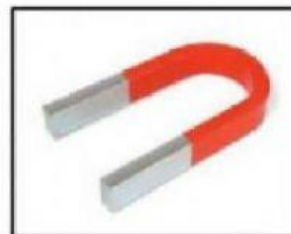

U

磁铁	形状
P	
Q	
R	

磁铁	形状
S	
T	
U