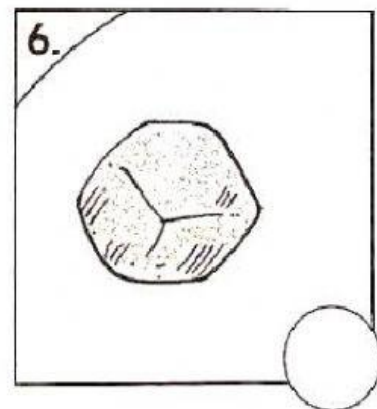

哪些物体有用到磁铁呢？有的画（√）。

Apakah benda yang mempunyai magnet? Tick pada petak yang betul.

Drag and drop Padankan nama magnet yang betul.

完成图表。把正确的磁铁名称拉到图表中。

棒形

条形

纽扣形

马蹄形

环形

U形

P

Q

R

S

T

U

磁铁	形状
P	
Q	
R	

磁铁	形状
S	
T	
U	

会被磁铁吸引的物体画 (√)。然后，选正确的答案。

Tick benda yang boleh ditarik oleh magnet. Kemudian, pilih jawapan yang sesuai.

7. 以（塑料，玻璃，铁）制成的物体会被U形磁铁吸引。如果用环形磁铁取代U形磁铁，所得的结果是（相同，不同的）。