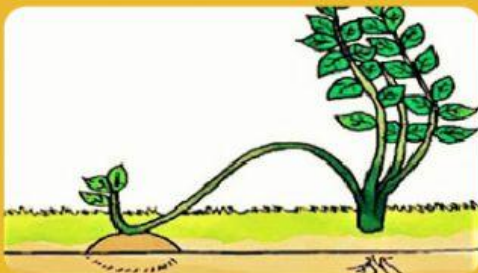

## A. Perkembangbiakan tumbuhan secara vegetatif alami

Pilihlah jenis perkembangbiakan yang sesuai dengan gambar!

Jahe

Stroberi

Ganggang hijau-volvox

Daun cocor bebek

Bambu

Kentang

Bawang merah

Singkong

Tumbuhan paku

Rumput teki

Wortel

Pohon pisang

Simak video!

**B. Perkembangbiakan tumbuhan secara vegetatif buatan**

Pasangkanlah jenis perkembangbiakan tumbuhan dengan gambar yang sesuai!

**MERUNDUK**

**MENGENTEN/  
MENYAMBUNG**

**MENEMPEL/  
OKULASI**

**STEK BATANG**

**CANGKOK**