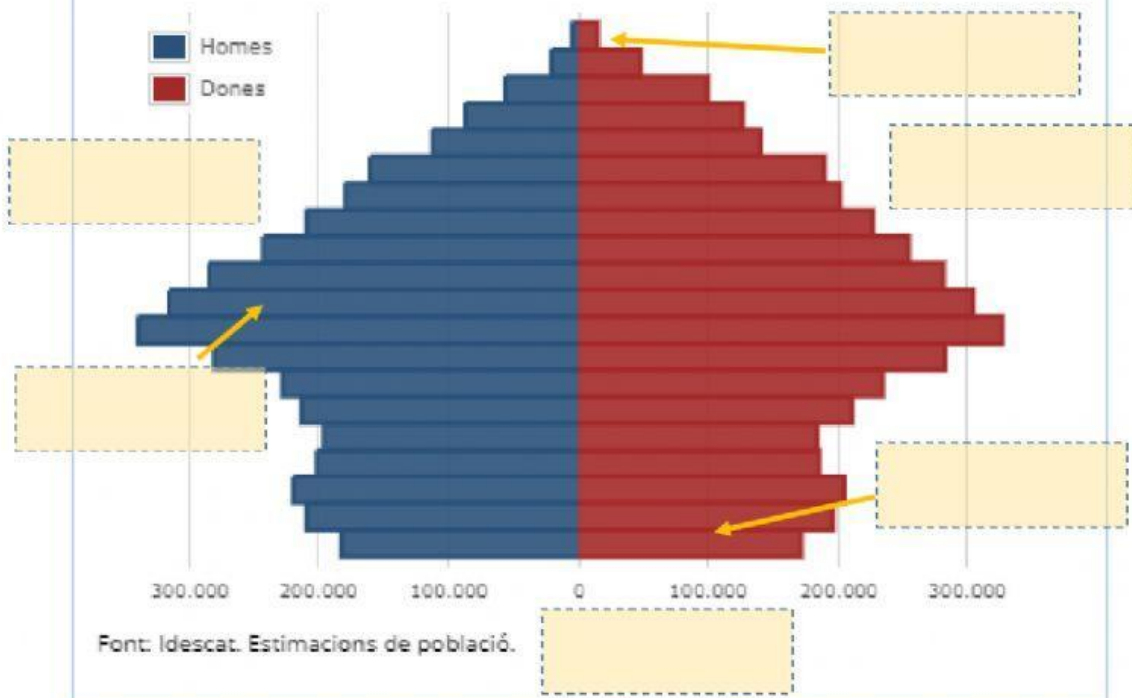

### Població per sexe i edat quinquennal. Catalunya. 1 de gener de 2019

■ Homes  
■ Dones

Dones

Eix horitzontal (nombre de persones de cada sexe)

Cim (població anCiana)

Homes

Base ( població jove)

Tronc ( població adulta)