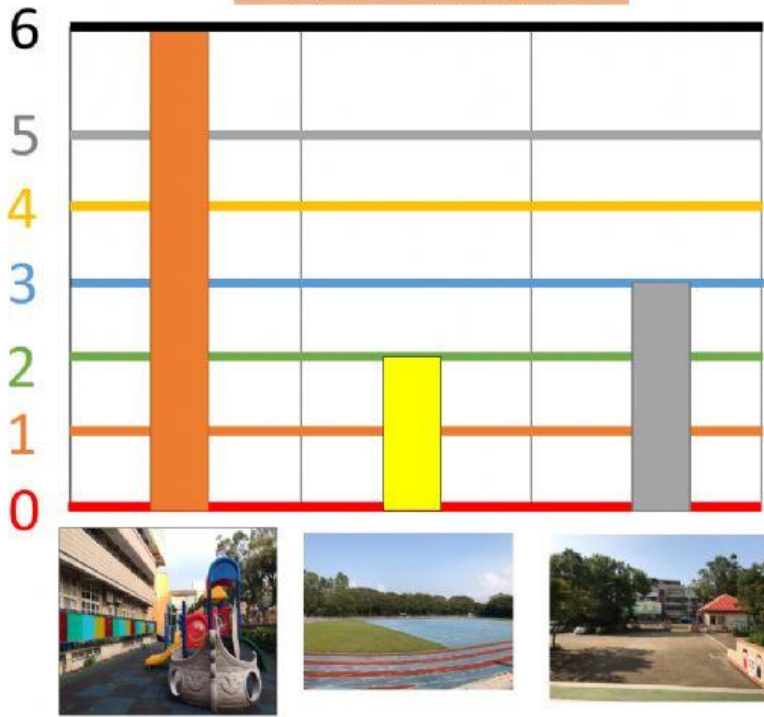

斑馬班同學下課最想去的地點

地點			
總計			

(1) 哪一個地點最多票?

(2) 哪一個地點最少票?