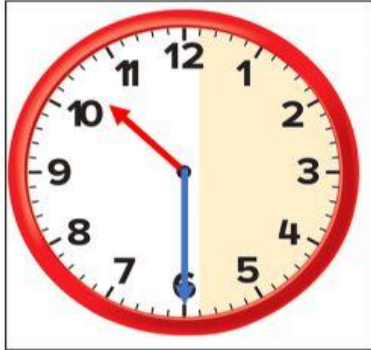

## الوقت لنصف ساعة

## فريق النجوم

- اقرأ الوقت و اسحب الوقت الساعة التناظرية الصحية للمكان المناسب :

9 و نصف

12 و نصف

10 و نصف