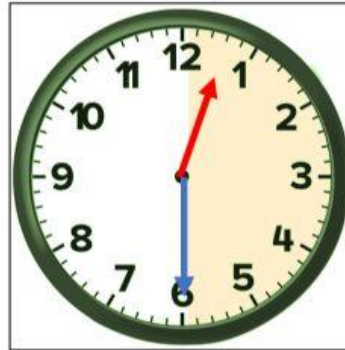

## الوقت لنصف ساعة

## فريق النجوم

- اقرأ الوقت و اسحب الوقت الساعة التناظرية الصحية للمكان المناسب :

9 و نصف

12 و نصف

10 و نصف