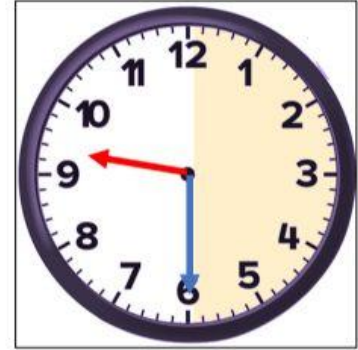

## الوقت لنصف ساعة

## فريق النجوم

- اقرأ الوقت و اسحب الوقت الساعة التناظرية الصحية للمكان المناسب :

9 و نصف

12 و نصف

10 و نصف