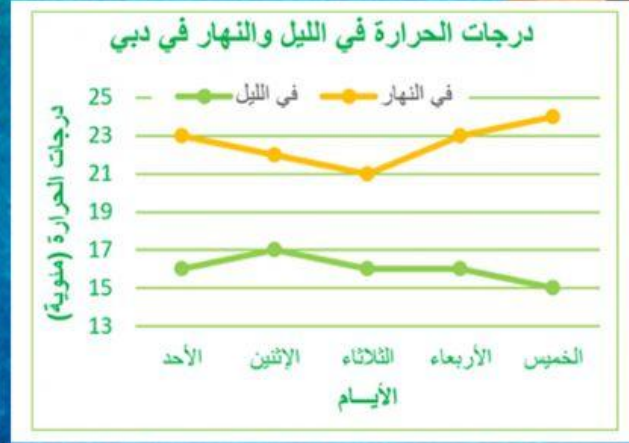

## التمثيل البياني الخطي

نتج التظلم : نشاء  
تمثيلات بيانية بالخطوط  
وتمثيلات بيانية بالخطوط  
المزدوجة ووصفها

## الفريق الأخضر

الاسم :

اليوم الذي رصدت فيها أقل درجة حرارة في الليل هو يوم .....

اليوم الذي رصدت فيه درجة حرارة 16 في الليل هو يوم .....