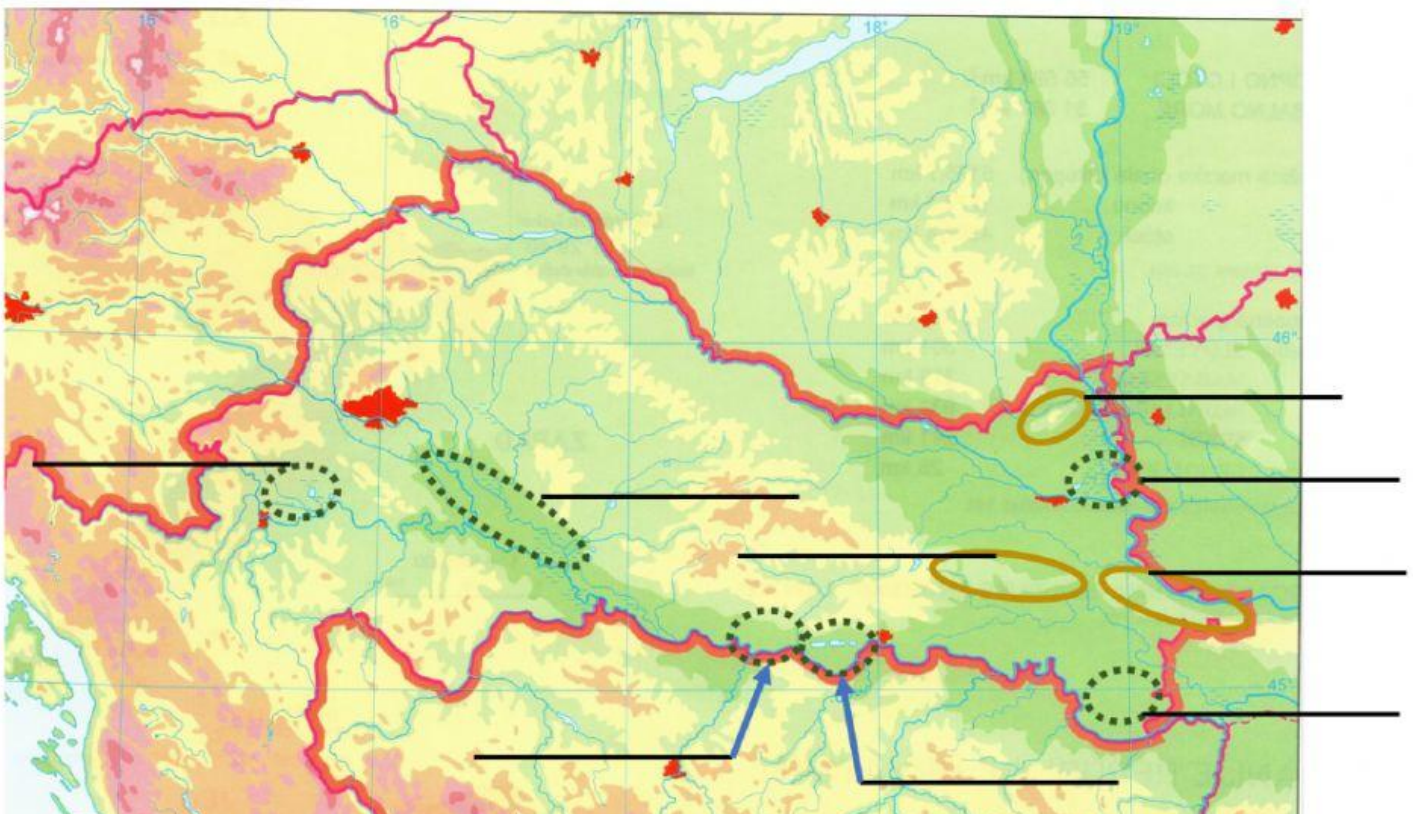

# RELJEF U HRVATSKOJ

## VJEŽBA ZA SLIJEPU KARTU

Na slijepoj karti nizinske Hrvatske označene su planine, gorja i humlja (gorice). U prazne kućice upiši njihova imena.

Na slijepoj karti nizinske Hrvatske isprekidanim crtama označeni su položi, a punim crtama lesna pobrđa. U prazne kućice upiši njihova imena.

Na slijepoj karti gorske i primorske Hrvatske označene su planine. U prazne kućice upiši njihova imena.

Na slijepoj karti gorske i primorske Hrvatske označena su polja u kršu. U prazne kućice upiši njihova imena.