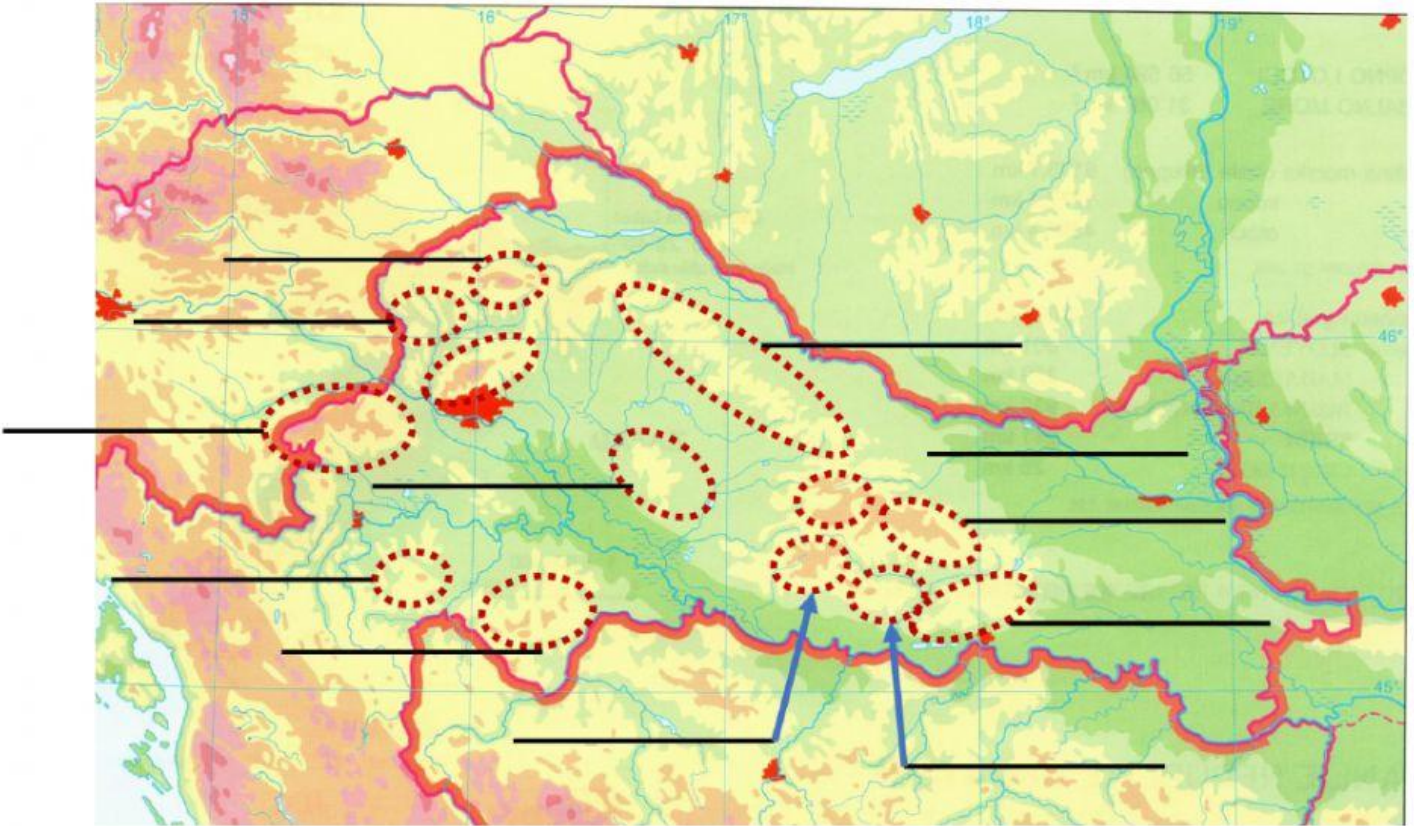

# RELJEF U HRVATSKOJ

## VJEŽBA ZA SLIJEPU KARTU

Na slijepoj karti nizinske Hrvatske označene su planine, gorja i humlja (gorice). U prazne kućice upiši njihova imena.

Na slijepoj karti nizinske Hrvatske isprekidanim crtama označeni su položi, a punim crtama lesna pobrđa. U prazne kućice upiši njihova imena.

Na slijepoj karti gorske i primorske Hrvatske označene su planine. U prazne kućice upiši njihova imena.

Na slijepoj karti gorske i primorske Hrvatske označena su polja u kršu. U prazne kućice upiši njihova imena.