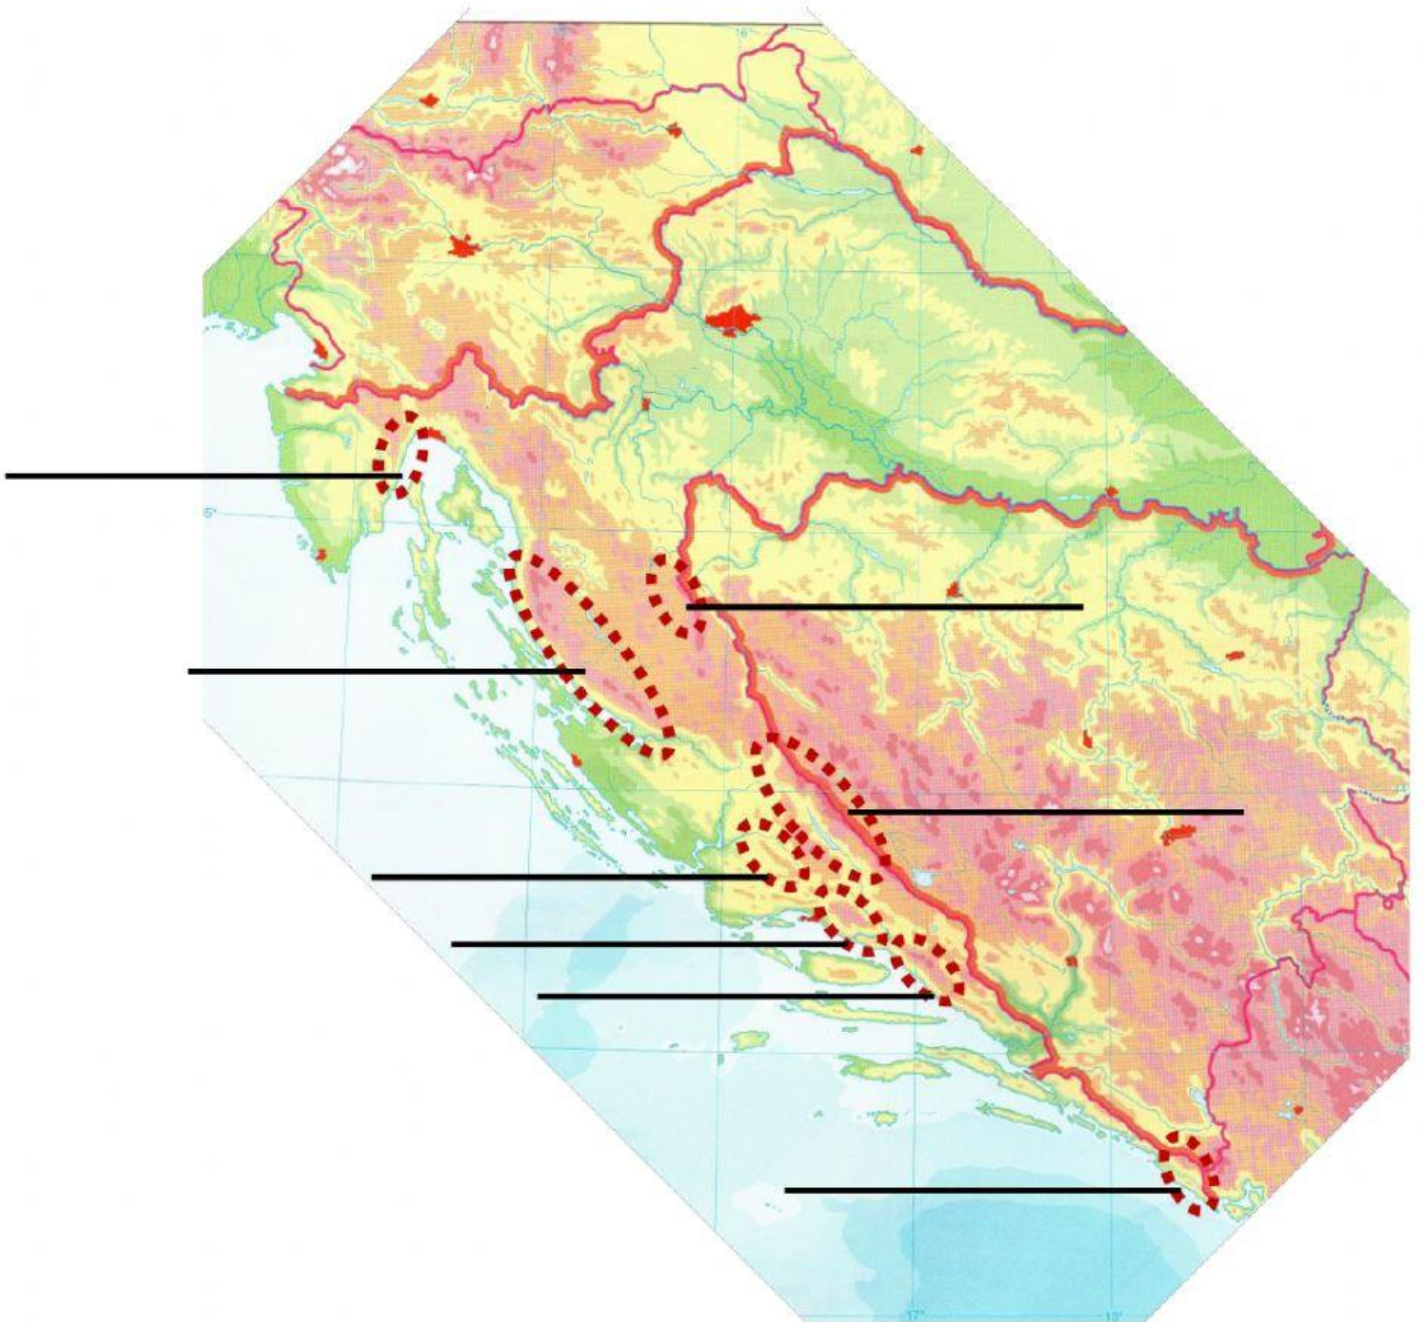

# RELJEF U HRVATSKOJ

## VJEŽBA ZA SLIJEPU KARTU

Na slijepoj karti nizinske Hrvatske označene su planine, gorja i humlja (gorice). U prazne kućice upiši njihova imena.

Na slijepoj karti nizinske Hrvatske isprekidanim crtama označeni su položi, a punim crtama lesna pobrđa. U prazne kućice upiši njihova imena.

Na slijepoj karti gorske i primorske Hrvatske označene su planine. U prazne kućice upiši njihova imena.

Na slijepoj karti gorske i primorske Hrvatske označena su polja u kršu. U prazne kućice upiši njihova imena.