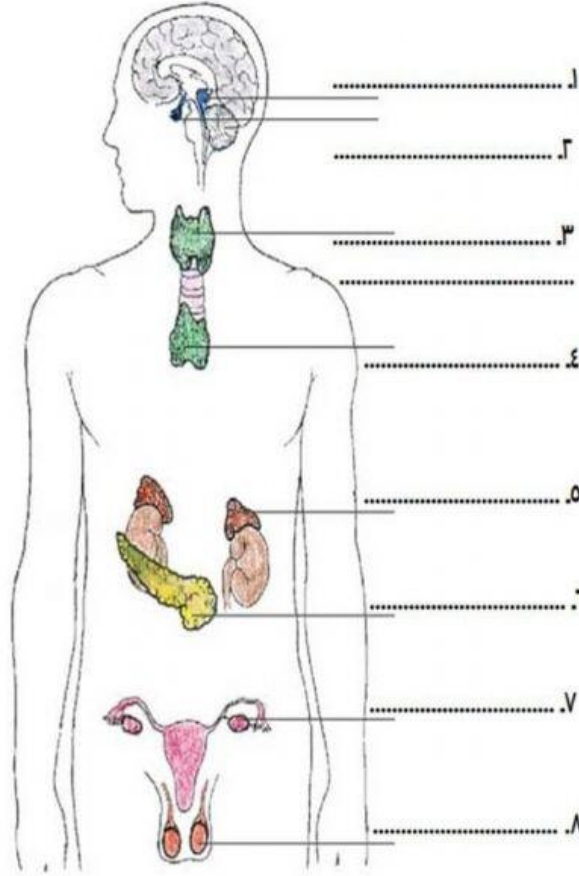

# جهاز الغدد الصماء

الشعبة:

الإسم:

المبيض

الغدة الصنوبرية

الغدة النخامية

الغدة الكظرية

الخصيتان

الغدة الدرقية والجار  
درقية

البنكرياس

الغدة الزعترية

استراتيجية  
التركيب

اكمل  
البيانات  
الناقصة على  
الرسم التالي  
لنتعرف على  
مكونات  
جهاز الغدد  
الصماء

فاطمة الغزواني