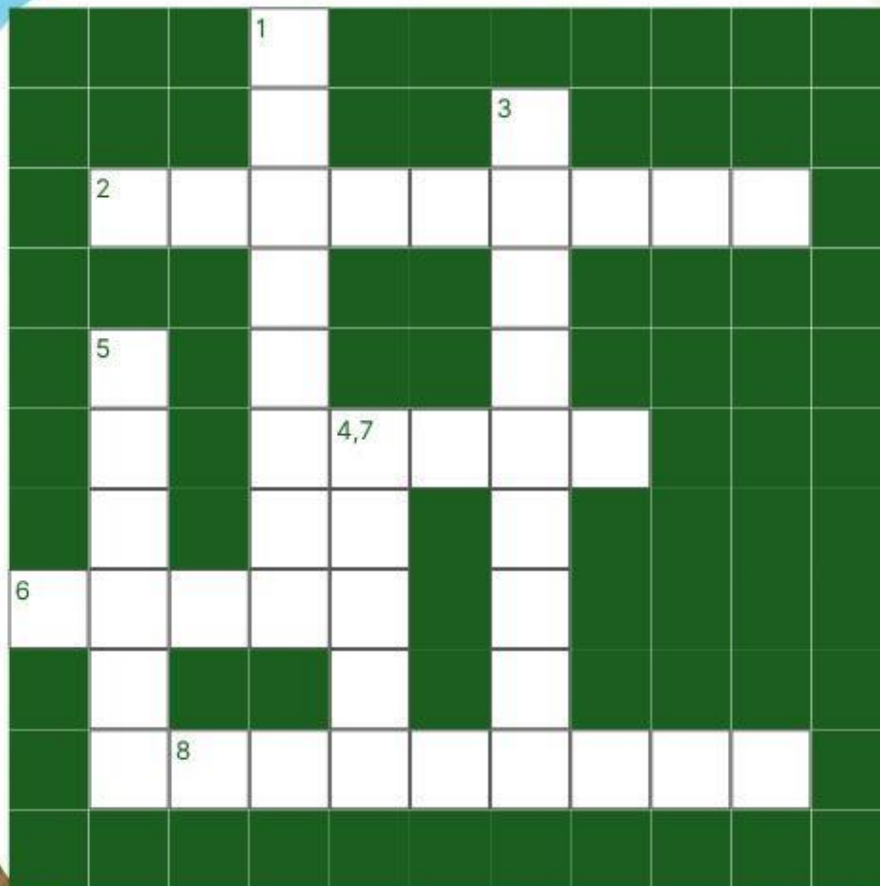

# TEKA-TEKI SILANG

Ciri Umum Rumah di Dataran Rendah | IPAS Kelas III

## MENURUN

1. Banyak terdapat di rumah dataran rendah
3. Aliran udara dalam ruangan
5. Hiasan rumah dekat pantai
7. Cuaca di daerah dataran rendah