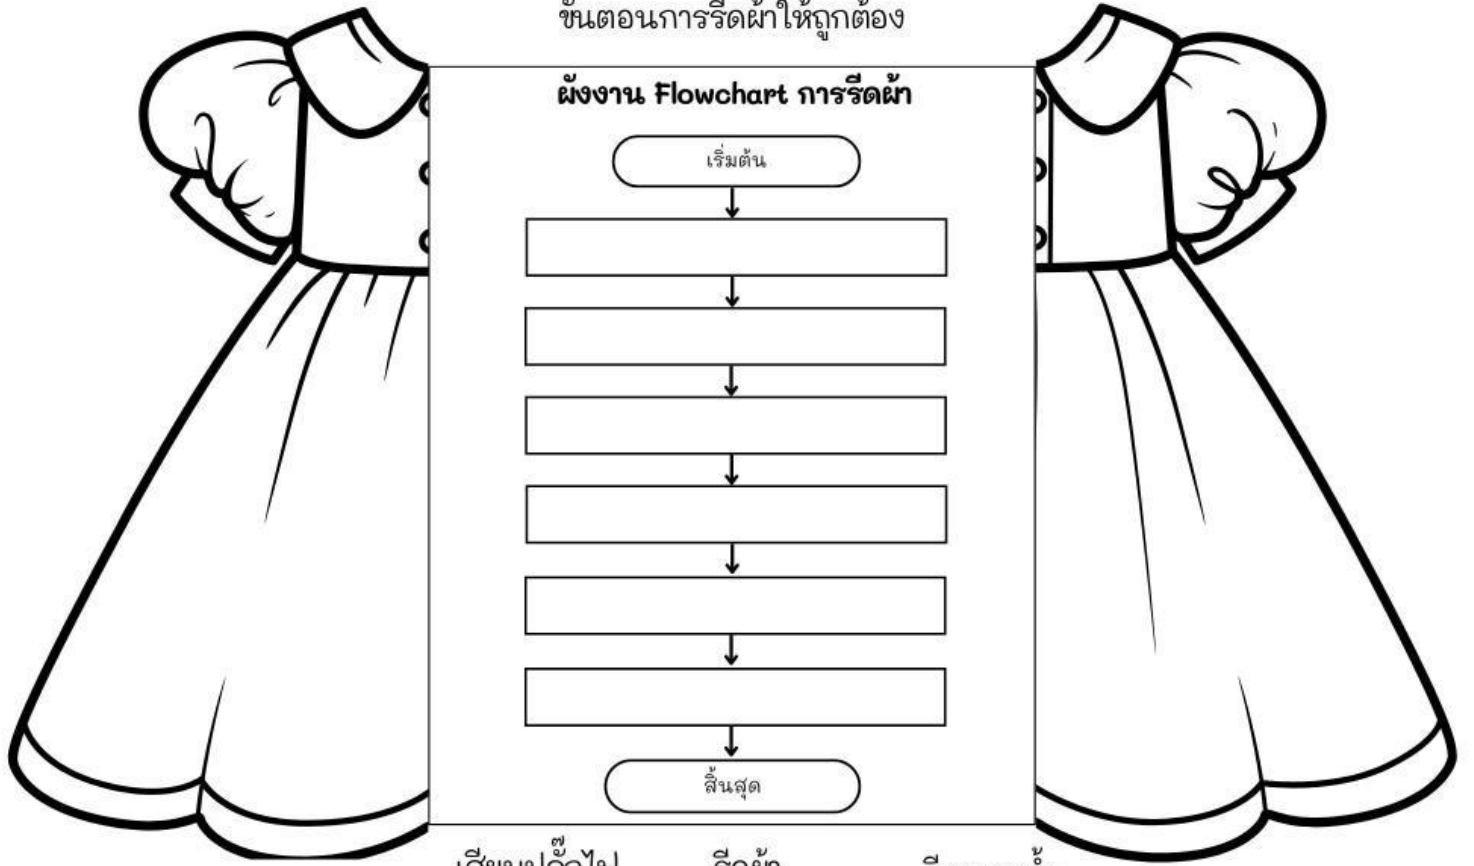

ให้นักเรียนเขียนผังงาน Flowchart โครงสร้างเรียงลำดับ  
ขั้นตอนการรีดผ้าให้ถูกต้อง

ผังงาน Flowchart การรีดผ้า

เริ่มต้น

สิ้นสุด

ขั้นตอนการรีดผ้า

เสียบปลั๊กไฟ  
ไล่ไอน้ำ

รีดผ้า  
เปิดสวิตช์ปรับความร้อน

ฉีดพรมน้ำ