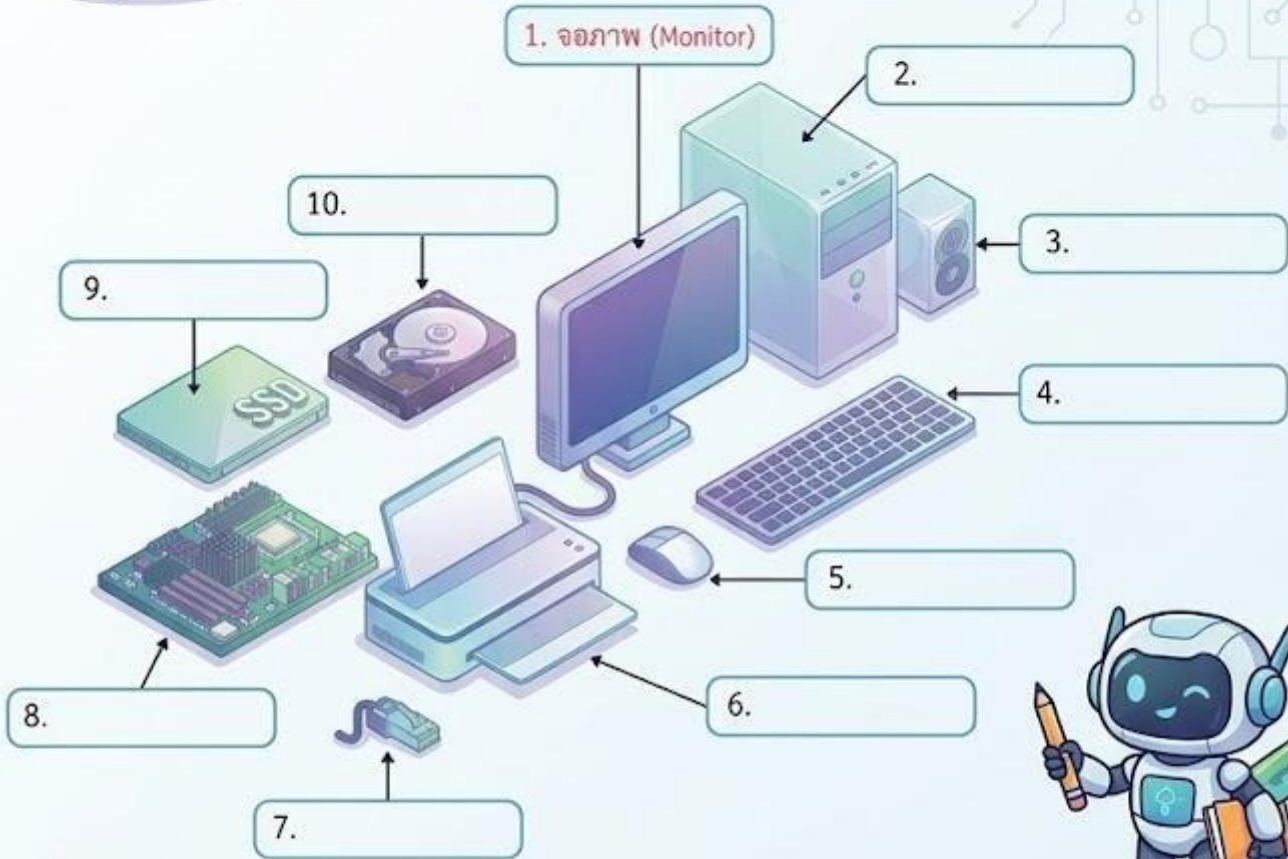

# ใบงาน ส่วนประกอบคอมพิวเตอร์

คำชี้แจง : ให้นักเรียนนำข้อความที่กำหนดให้มาเติมลงในช่องให้ถูกต้อง

ชื่อ

ชั้น

วันที่

## Hardware

ซีพียู (CPU)

จอภาพ (Monitor)

แป้นพิมพ์ (Keyboard)

เมาส์ (Mouse)

เครื่องปริ้น (Printer)

Hardware

เมนบอร์ด (Motherboard)

ฮาร์ดดิสก์ (Hard Disk Drive)

โซลิดสเตตไดรฟ์ (Solid State Drive)

Network

ลำโพง (Speaker)

สายอินเทอร์เน็ต (Ethernet Cable)