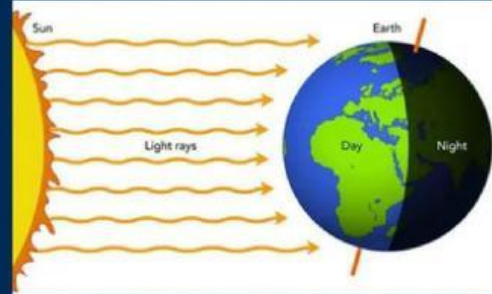

Kurikulum
Merdeka

LKPD 1

Ilmu Pengetahuan Alam

disusun oleh : **Balqis**

ANALISIS GAMBAR BERIKUT INI

Berikan alasan mengapa dapat terjadi fenomena tersebut!

Pergantian siang dan malam

Perbedaan waktu pada suatu wilayah

Perubahan Musim

Perbedaan lamanya siang dan malam

JAWABLAH PERTANYAAN BERIKUT INI

Mengapa terjadi suatu fenomena siang dan malam?

Apa saja pengaruh revolusi bumi terhadap kehidupan?

Lengkapi Tabel berikut!

Gerak Bumi	Pengaruh terhadap kehidupan
Rotasi Bumi	
Revolusi Bumi	