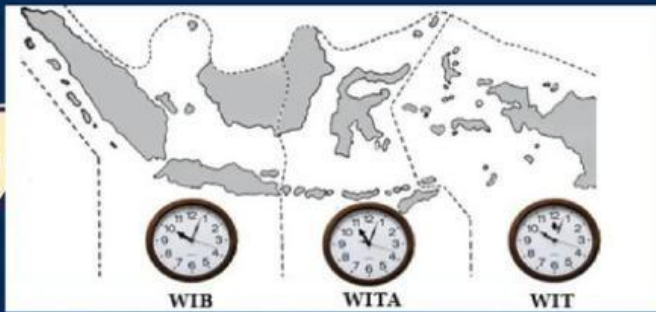

Kurikulum
Merdeka

LKPD 1

Ilmu Pengetahuan Alam

disusun oleh : **Balqis**

ANALISIS GAMBAR BERIKUT INI

Berikan alasan mengapa dapat terjadi fenomena tersebut!

Pergantian siang dan malam

Perbedaan waktu pada suatu wilayah

Perubahan Musim

Perbedaan lamanya siang dan malam

JAWABLAH PERTANYAAN BERIKUT INI

Mengapa terjadi suatu fenomena siang dan malam?

Apa saja pengaruh revolusi bumi terhadap kehidupan?

Lengkapi Tabel berikut!

Gerak Bumi	Pengaruh terhadap kehidupan
Rotasi Bumi	
Revolusi Bumi	