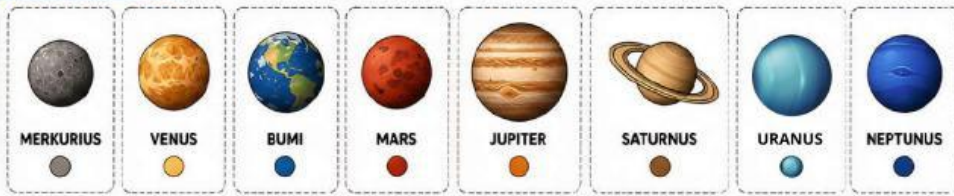

KARTU TEMPEL TATA SURYA

SEMUA KARTU UNTUK DITEMPEL

KARTU PLANET

KARTU KATEGORI

PLANET DALAM
(Terletak di antara Matahari dan sabuk asteroid)

PLANET LUAR
(Terletak setelah sabuk asteroid)

KARTU NAMA PLANET (untuk judul di papan)

KARTU CIRI-CIRI PLANET

KARTU SATELIT

PETUNJUK Pengerjaan

- Tempel kartu planet sesuai urutan orbit dari yang terdekat dengan Matahari hingga terjauh.
 - Tempel kartu "Planet Dalam" dan "Planet Luar" di area yang tepat.
 - Pasang kartu ciri-ciri pada planet yang sesuai.
 - Pasang kartu satelit pada planet yang benar.
- ★ Gunakan lem saat menempel kartu pada kertas manila.

Nama Planet

Kartu Kategori

Kartu Kategori