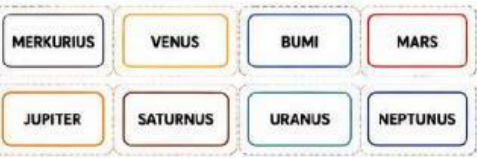

KARTU TEMPEL TATA SURYA

SEMUA KARTU UNTUK DITEMPEL

KARTU PLANET

KARTU KATEGORI

PLANET DALAM
(Terletak di antara Matahari dan sabuk asteroid)

PLANET LUAR
(Terletak setelah sabuk asteroid)

KARTU NAMA PLANET (untuk judul di papan)

KARTU CIRI-CIRI PLANET

KARTU SATELIT

PETUNJUK Pengerjaan

- Tempel kartu planet sesuai urutan orbit dari yang terdekat dengan Matahari hingga terjauh.
 - Tempel kartu "Planet Dalam" dan "Planet Luar" di area yang tepat.
 - Pasang kartu ciri-ciri pada planet yang sesuai.
 - Pasang kartu satelit pada planet yang benar.
- ★ Gunakan lem saat menempel kartu pada kertas manila.

✂ --- GUNTING PADA GARIS PUTUS-PUTUS

Nama Planet

Nama Planet

Nama Planet

Nama Planet

Nama Planet

Nama Planet

Nama Planet

Nama Planet

Kartu Kategori

Kartu Kategori