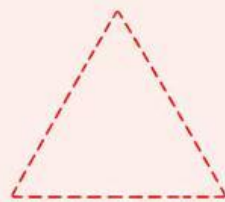

KÉO - THẢ: VỪA ĐÚNG HÌNH DẠNG, VỪA ĐÚNG MÀU SẮC

★ Bé hãy kéo các đồ vật vào đúng nhóm: **HÌNH DẠNG** + **MÀU SẮC**

**HÌNH TRÒN
MÀU VÀNG**

**HÌNH VUÔNG
MÀU XANH LÁ**

**HÌNH TAM GIÁC
MÀU ĐỎ**

Giỏi quá! Bé hãy thử thách bản thân nhé!