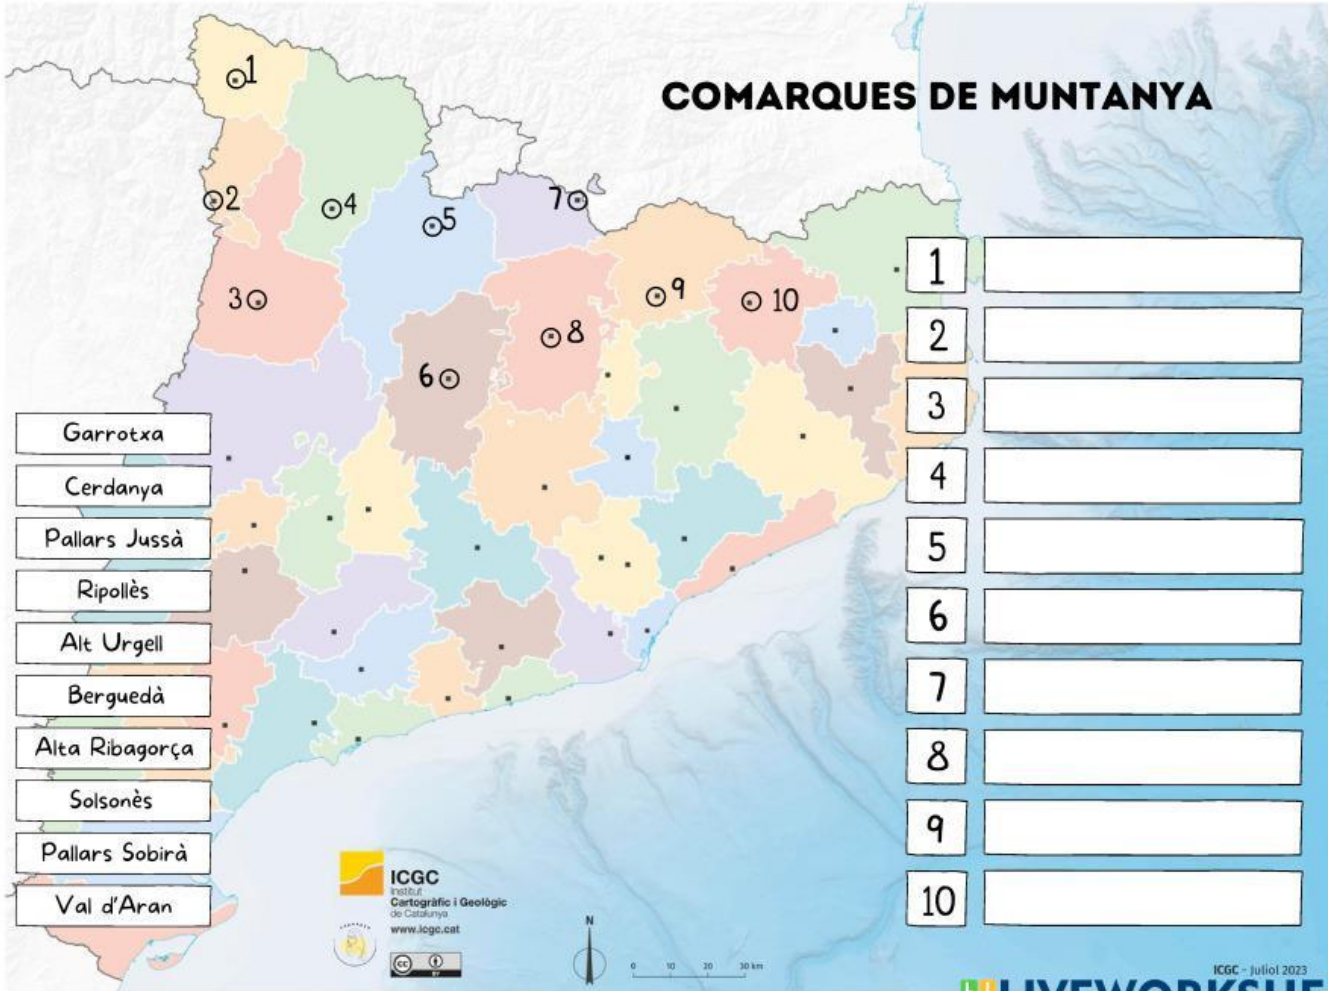

# COMARQUES DE MUNTANYA

## COMARQUES I CAPITALS DE MUNTANYA

	COMARCA	CAPITAL
1	Val d'Aran	<input type="text"/>
2	Alta Ribagorça	<input type="text"/>
3	Pallars Jussà	<input type="text"/>
4	Pallars Sobirà	<input type="text"/>
5	Alt Urgell	<input type="text"/>
6	Solsonès	<input type="text"/>
7	Cerdanya	<input type="text"/>
8	Berguedà	<input type="text"/>
9	Ripollès	<input type="text"/>
10	Garrotxa	<input type="text"/>

Berga
Ripoll
Tremp
Sort
Puigcerdà
Solsona
Olot
Vielha
El Pont de Suert
La Seu d'Urgell