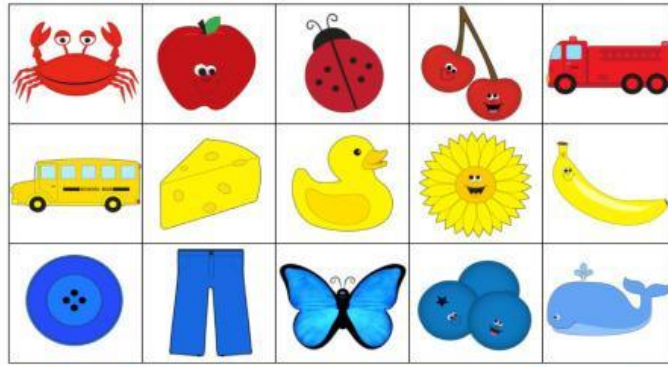

# BÉ PHÂN LOẠI MÀU SẮC

Xanh lam

Đỏ

Vàng