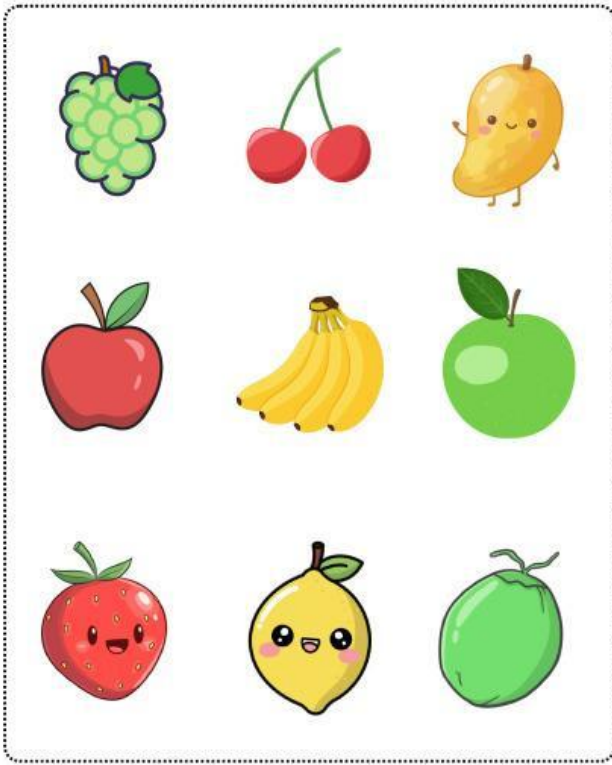

# PHÂN BIỆT MÀU SẮC

Bé hãy kéo các trái cây vào ô có màu tương ứng nhé

MÀU XANH LÁ

MÀU ĐỎ

MÀU VÀNG