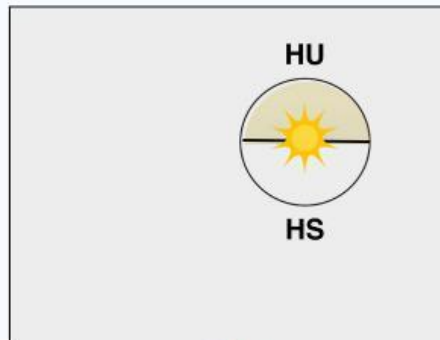

SOLTIS
MUSIM SEJUK

SOLTIS
MUSIM PANAS

EKUIOKS
MUSIM BUNGA

EKUIOKS
MUSIM LURUH

Malam lebih panjang
berbanding siang 21/3

Malam lebih panjang
berbanding siang 21/6
23/9

Siang lebih panjang
berbanding malam 22/12

Siang lebih panjang
berbanding malam

Musim Bunga Musim Sejuk

Musim Luruh Musim Panas

Musim Bunga Musim Sejuk

Musim Luruh Musim Panas

Siang dan malam
sama panjang GARISAN
SARTAN

Siang dan malam
sama panjang GARISAN
JADI