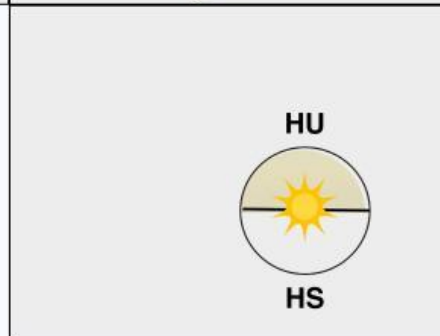

Siang lebih panjang
berbanding malam

Musim Bunga Musim Sejuk

Musim Luruh Musim Panas

Musim Bunga Musim Sejuk

Musim Luruh Musim Panas

Siang dan malam
sama panjang GARISAN
SARTAN

Siang dan malam
sama panjang GARISAN
JADI