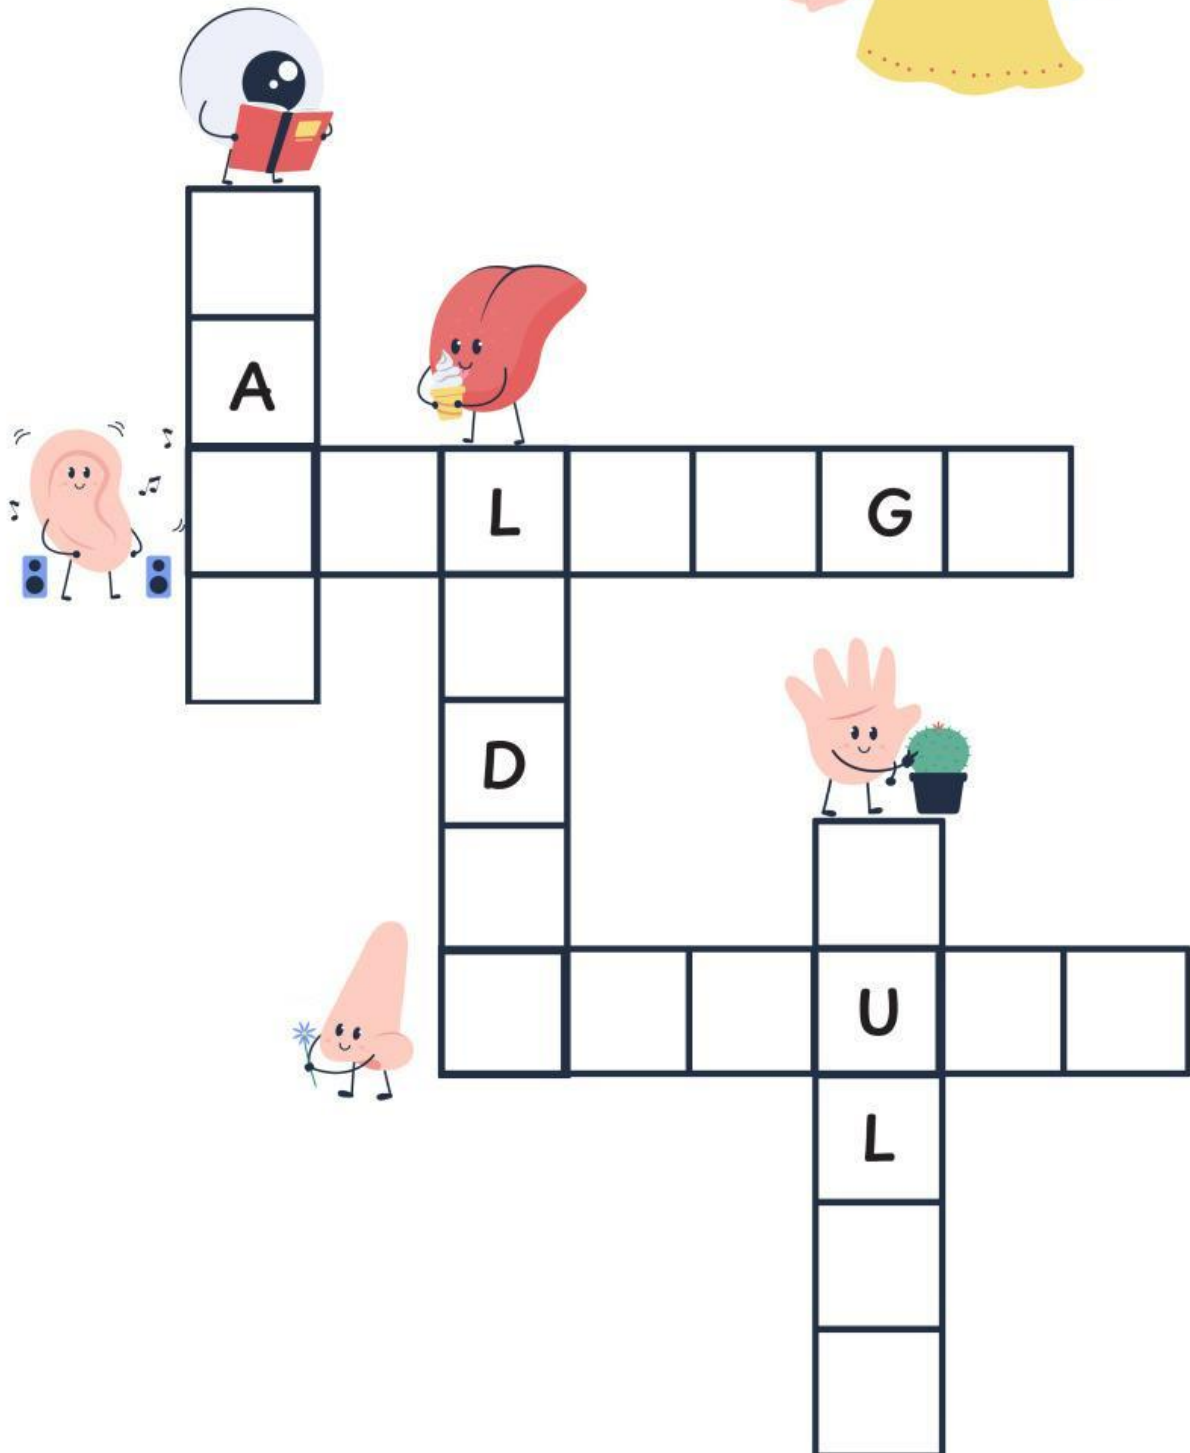

LKPD

Tema:

Panca Indra Manusia

Nama:

Kelas:

Panca Indra Manusia

Tuliskan nama panca indra manusia sesuai yang ditunjuk.

.....

.....

.....

.....

.....

Fungsi Panca Indra Manusia

Hubungkan panca indra manusia dengan fungsinya.

Melihat

Mencium

Mendengar

Meraba

Mengecap

Teka-teki Silang

Tuliskan panca indra manusia pada teka-teki silang di bawah ini.

MENEBAK PANCA INDERA

D. Soal Drag and Drop (Seret dan Lepaskan)

Seret dan lepaskan gambar pada tabel yang telah disediakan.