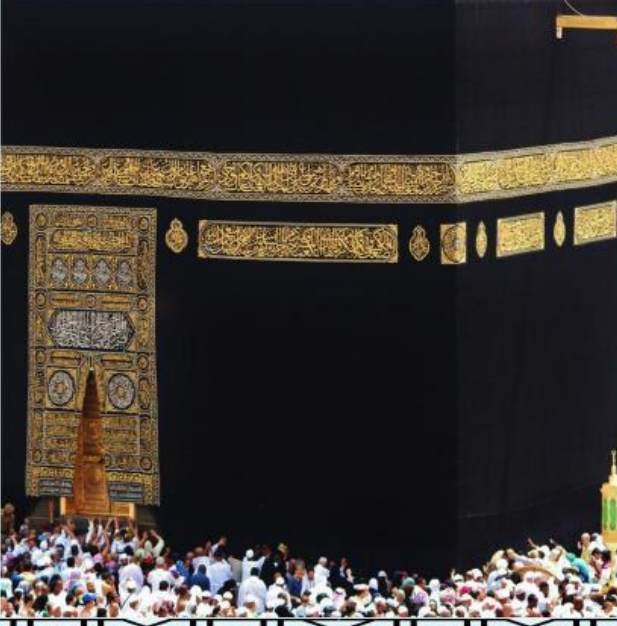

باب الكعبة المشرفة مصنوع من الذهب الخالص على هيئة مستطيل ، أبعاده

التقريبية ٣,٢ م ، ١,٧ م :

ارسمي القطر وأوجدي طوله :

استخدمي محركات البحث للإجابة عن الأسئلة التالية :-

حددي موقع باب الكعبة المشرفة بالنسبة للجهات الأربع؟

اذكري اسم الملك الذ أهدى باب الكعبة الحالي ؟

كم يبلغ وزن الذهب المستخدم في باب الكعبة المشرفة؟

LIVEWORKSHEETS