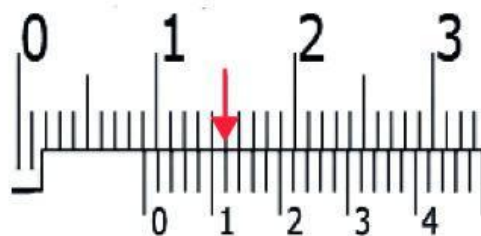

# แบบฝึกทักษะ

การอ่านค่าเวอร์เนียคาลิปเปอร์  
ค่าความละเอียด 0.02 มิลลิเมตร

13.

14.

15.