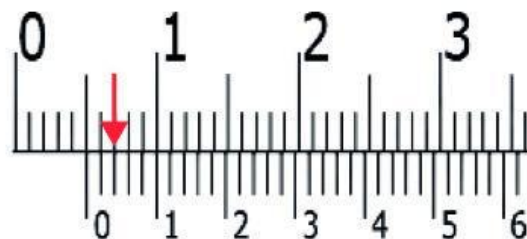

# แบบฝึกทักษะ

การอ่านค่าเวอร์เนียคาลิปเปอร์  
ค่าความละเอียด 0.02 มิลลิเมตร

16.

17.

18.