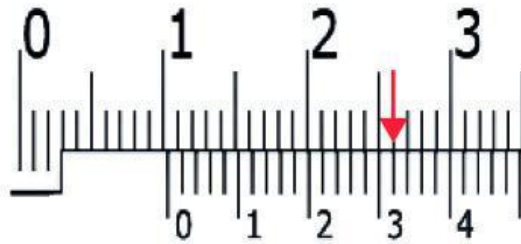

แบบฝึกทักษะ

การอ่านค่าเวอร์เนียคาลิปเปอร์
ค่าความละเอียด 0.02 มิลลิเมตร

16.