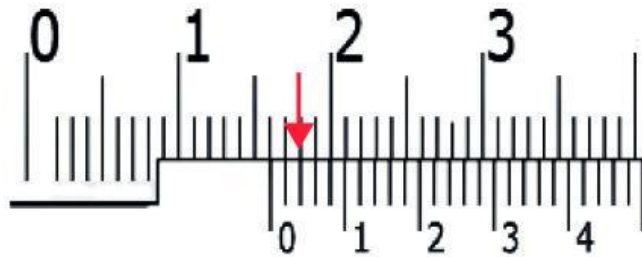

แบบฝึกทักษะ

การอ่านค่าเวอร์เนียคาลิปเปอร์
ค่าความละเอียด 0.02 มิลลิเมตร

7.

8.

9.