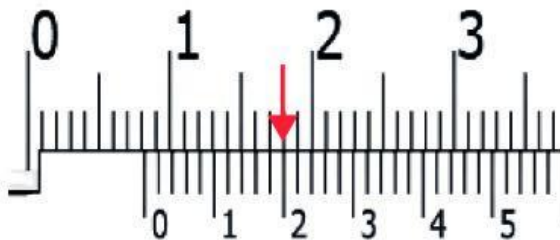

# แบบฝึกทักษะ

การอ่านค่าเวอร์เนียคาลิปเปอร์  
ค่าความละเอียด 0.02 มิลลิเมตร

7.

8.

9.