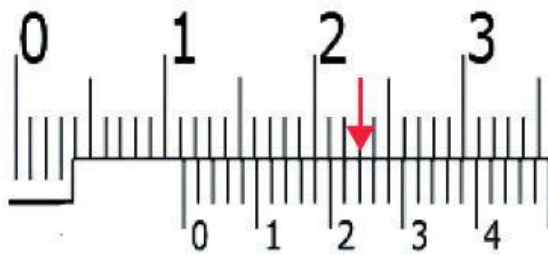

แบบฝึกทักษะ

การอ่านค่าเวอร์เนียคาลิปเปอร์
ค่าความละเอียด 0.02 มิลลิเมตร

13.

14.

15.