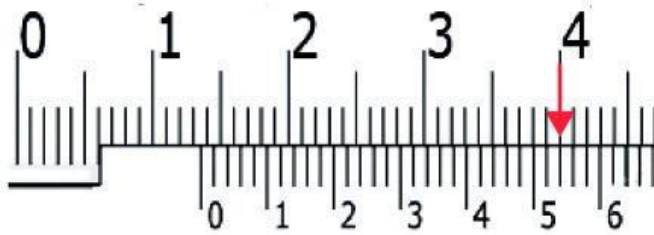

แบบฝึกทักษะ

การอ่านค่าเวอร์เนียคาลิปเปอร์
ค่าความละเอียด 0.02 มิลลิเมตร

13.

14.