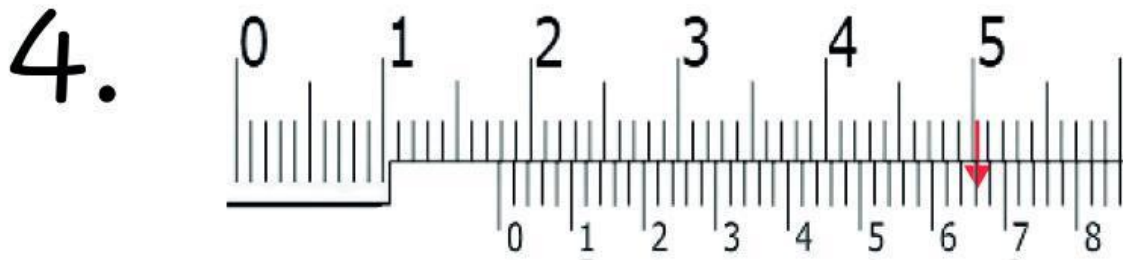

แบบฝึกทักษะ

การอ่านค่าเวอร์เนียคาลิปเปอร์
ค่าความละเอียด 0.02 มิลลิเมตร