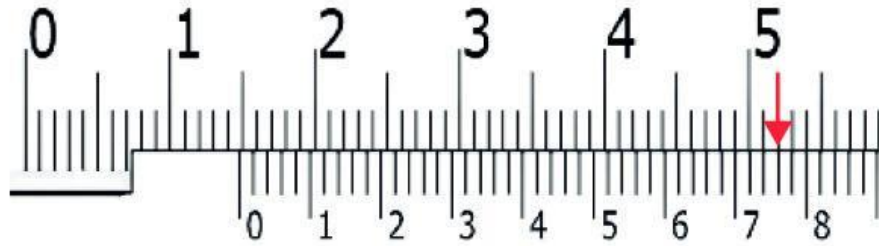

แบบฝึกทักษะ

การอ่านค่าเวอร์เนียคาลิปเปอร์
ค่าความละเอียด 0.02 มิลลิเมตร

19.

20.