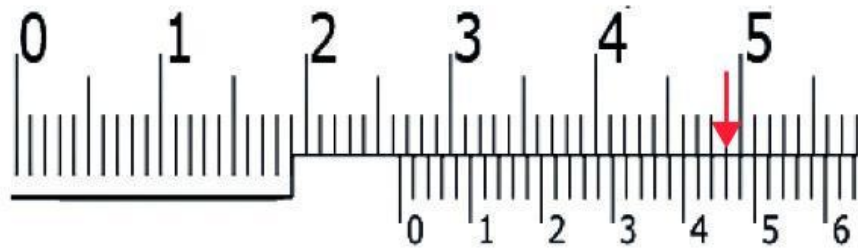

# แบบฝึกทักษะ

การอ่านค่าเวอร์เนียคาลิปเปอร์  
ค่าความละเอียด 0.02 มิลลิเมตร

7.

8.

9.

# แบบฝึกทักษะ

การอ่านค่าเวอร์เนียคาลิปเปอร์  
ค่าความละเอียด 0.02 มิลลิเมตร

10.

11.

12.