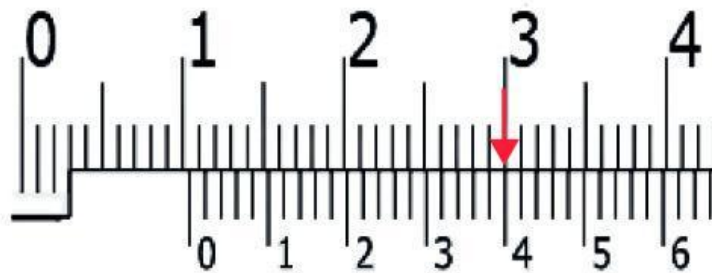

# แบบฝึกทักษะ

การอ่านค่าเวอร์เนียคาลิปเปอร์  
ค่าความละเอียด 0.02 มิลลิเมตร

1.

2.

3.

# แบบฝึกทักษะ

การอ่านค่าเวอร์เนียคาลิปเปอร์  
ค่าความละเอียด 0.02 มิลลิเมตร