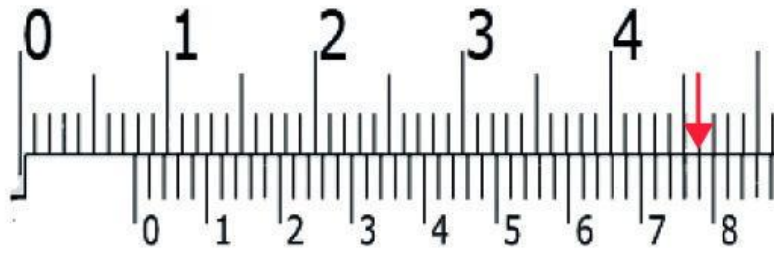

แบบฝึกทักษะ

การอ่านค่าเวอร์เนียคาลิปเปอร์
ค่าความละเอียด 0.02 มิลลิเมตร

7.

8.