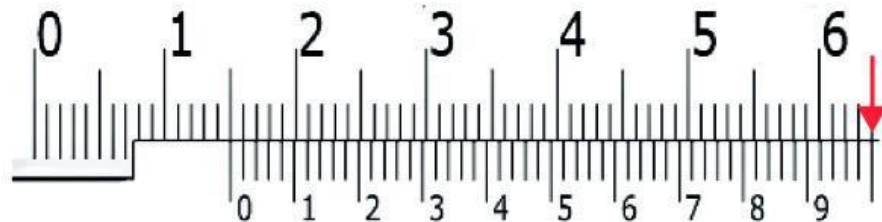

# แบบฝึกทักษะ

การอ่านค่าเวอร์เนียคาลิปเปอร์  
ค่าความละเอียด 0.02 มิลลิเมตร

1.

2.

3.

# แบบฝึกทักษะ

การอ่านค่าเวอร์เนียคาลิปเปอร์  
ค่าความละเอียด 0.02 มิลลิเมตร