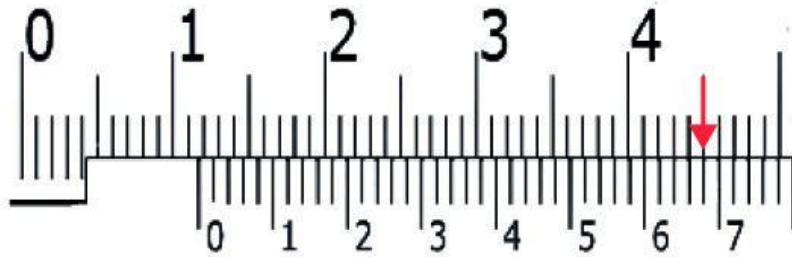

แบบฝึกทักษะ

การอ่านค่าเวอร์เนียคาลิปเปอร์
ค่าความละเอียด 0.02 มิลลิเมตร

16.

17.

18.