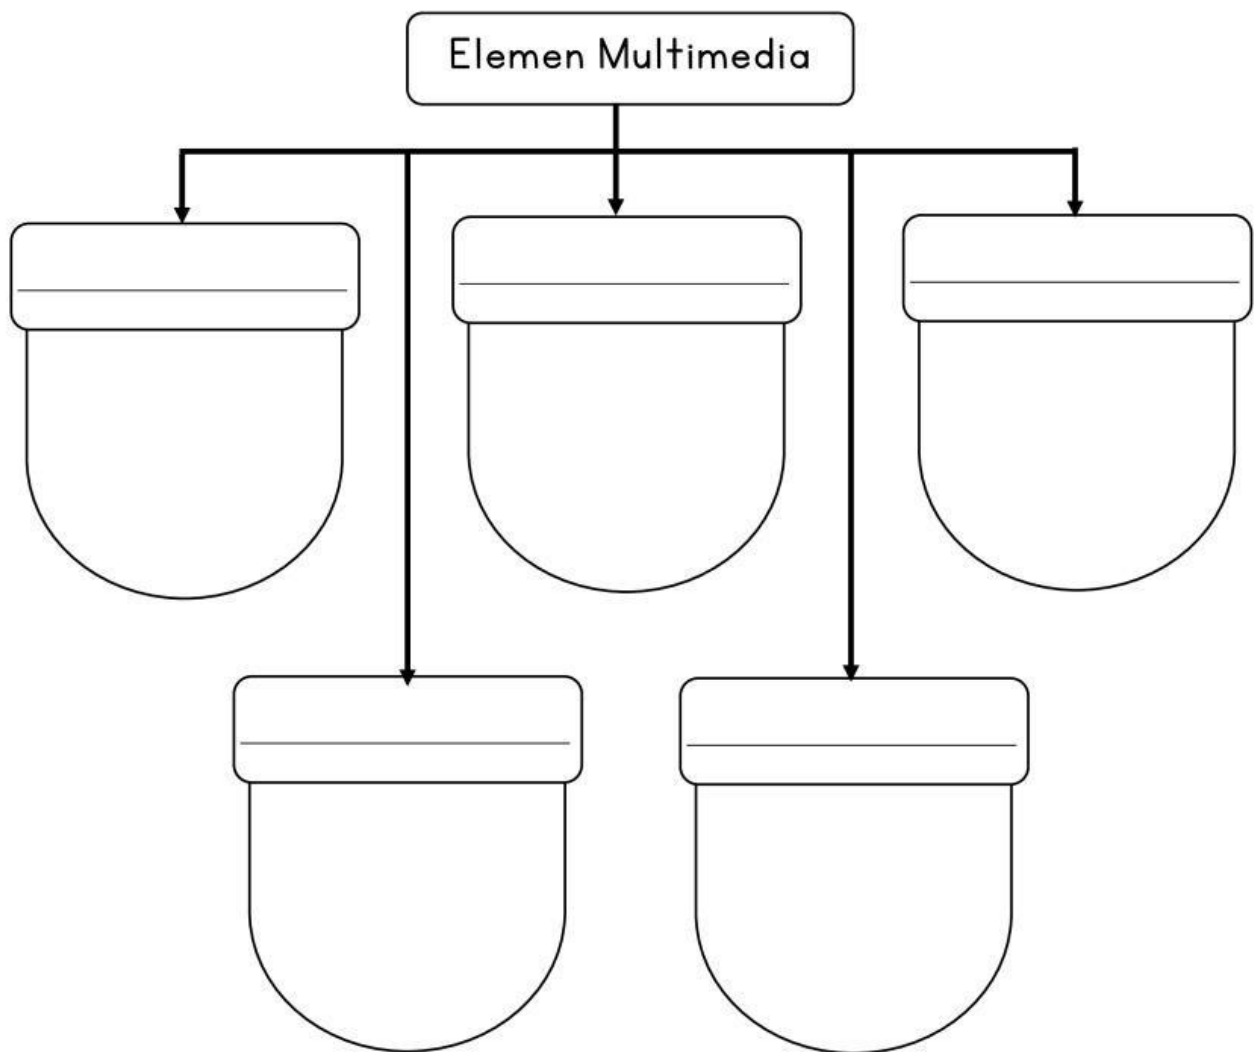

Hari: _____

Tarikh: _____

B) Padankan elemen berikut dengan ikon Power Point yang betul.

☐ Bantuan sepenuhnya

☐ Separa bantuan

☐ Tanpa bantuan