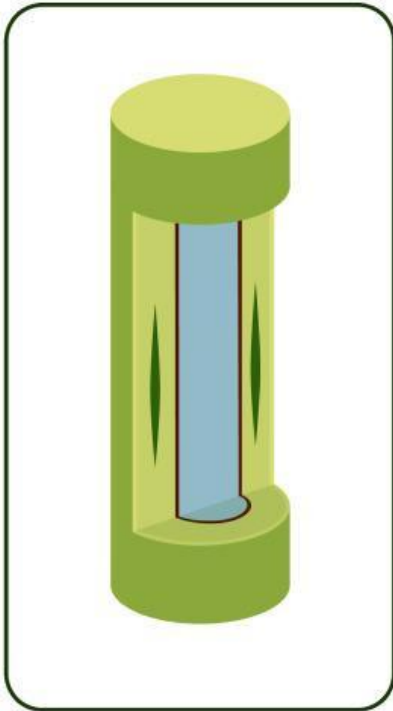

## STRUKTUR JARINGAN TUMBUHAN

Tuliskan kandungan dan fungsi bagian struktur jaringan tumbuhan sesuai gambar berikut!

**Nama Bagian: Ujung Batang**

Kandungan:

Fungsi Bagian:

**Nama Bagian: Ujung Akar**

Kandungan:

Fungsi Bagian:

**Nama Bagian: Floem**

Kandungan:

Fungsi Bagian:

**Nama Bagian: Xilem**

Kandungan:

Fungsi Bagian:

Isilah Tabel dibawah ini!