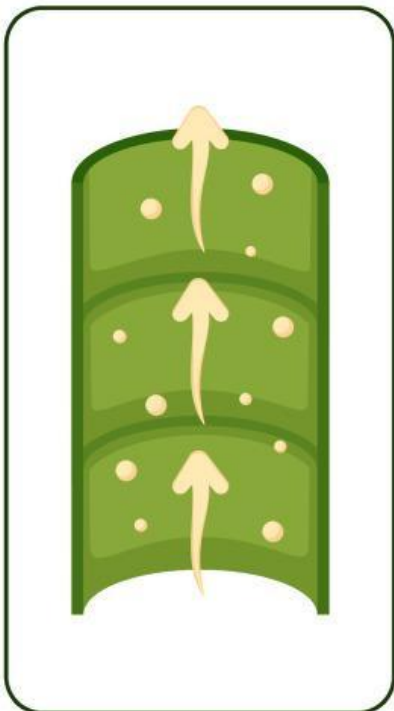

## STRUKTUR JARINGAN TUMBUHAN

Tuliskan kandungan dan fungsi bagian struktur jaringan tumbuhan sesuai gambar berikut!

**Nama Bagian: Ujung Batang**

Kandungan:

Fungsi Bagian:

**Nama Bagian: Ujung Akar**

Kandungan:

Fungsi Bagian:

**Nama Bagian: Floem**

Kandungan:

Fungsi Bagian:

**Nama Bagian: Xilem**

Kandungan:

Fungsi Bagian:

Isilah Tabel dibawah ini!