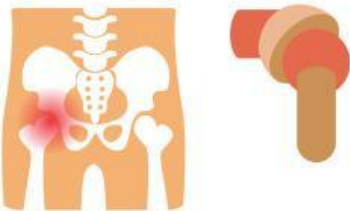

● Tujuan

1. MENDESKRIPSIKAN SISTEM RANGKA MANUSIA, FUNGSI, SERTA BAGIAN-BAGIANNYA
2. MENGIDENTIFIKASI LETAK OTOT-OTOT PADA TUBUH MANUSIA.
3. MENJELASKAN JENIS-JENIS SENDI DAN PERANANNYA DALAM GERAKAN TUBUH.

Sistem Rangka Manusia

Tentukan Benar-Salahnya Pernyataan Berikut Ini.

- Rangka berfungsi untuk menegakkan tubuh manusia.
- Jumlah tulang pada tubuh orang dewasa lebih banyak daripada jumlah tulang pada bayi.
- Tulang tengkorak berfungsi melindungi otak.
- Sendi peluru terdapat pada bahu dan panggul.
- Tanpa rangka, manusia tetap bisa berdiri tegak.

Letak Otot Manusia

Hubungkan gambar otot sesuai dengan letaknya.

Fungsi-Fungsi Sendi

Perhatikan gambar, tulislah fungsi sendi di bawah ini.

Sendi Pelana

Sendi Gulung

Sendi Peluru

Sendi Putar