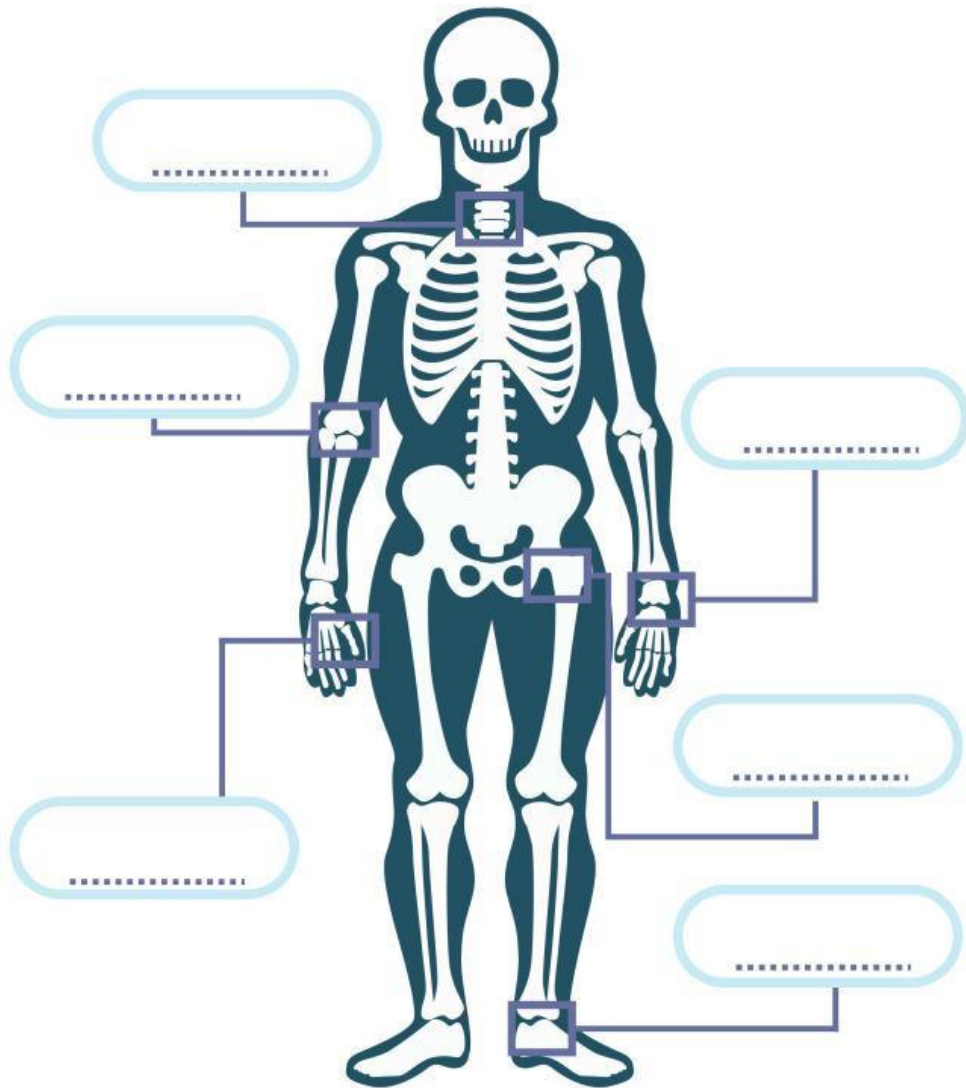

● Tujuan

1. MENDESKRIPSIKAN SISTEM RANGKA MANUSIA, FUNGSI, SERTA BAGIAN-BAGIANNYA
2. MENGIDENTIFIKASI LETAK OTOT-OTOT PADA TUBUH MANUSIA.
3. MENJELASKAN JENIS-JENIS SENDI DAN PERANANNYA DALAM GERAKAN TUBUH.

Sistem Rangka Manusia

Tentukan Benar-Salahnya Pernyataan Berikut Ini.

- Rangka berfungsi untuk menegakkan tubuh manusia.
- Jumlah tulang pada tubuh orang dewasa lebih banyak daripada jumlah tulang pada bayi.
- Tulang tengkorak berfungsi melindungi otak.
- Sendi peluru terdapat pada bahu dan panggul.
- Tanpa rangka, manusia tetap bisa berdiri tegak.

Letak Otot Manusia

Hubungkan gambar otot sesuai dengan letaknya.

Fungsi-Fungsi Sendi

Perhatikan gambar, tulislah fungsi sendi di bawah ini.

Sendi Pelana

Sendi Gulung

Sendi Peluru

Sendi Putar

Sendi Engsel

Sendi Geser

Jenis-Jenis Sendi

Masukkan nama sendi sesuai gambar di bawah ini.

Engsel

Peluru

Geser

Gulung