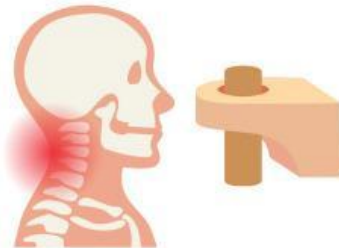

● Tujuan

1. MENDESKRIPSIKAN SISTEM RANGKA MANUSIA, FUNGSI, SERTA BAGIAN-BAGIANNYA
2. MENGIDENTIFIKASI LETAK OTOT-OTOT PADA TUBUH MANUSIA.
3. MENJELASKAN JENIS-JENIS SENDI DAN PERANANNYA DALAM GERAKAN TUBUH.

Sistem Rangka Manusia

Tentukan Benar-Salahnya Pernyataan Berikut Ini.

- Rangka berfungsi untuk menegakkan tubuh manusia.
- Jumlah tulang pada tubuh orang dewasa lebih banyak daripada jumlah tulang pada bayi.
- Tulang tengkorak berfungsi melindungi otak.
- Sendi peluru terdapat pada bahu dan panggul.
- Tanpa rangka, manusia tetap bisa berdiri tegak.

Letak Otot Manusia

Hubungkan gambar otot sesuai dengan letaknya.

Fungsi-Fungsi Sendi

Perhatikan gambar, tulislah fungsi sendi di bawah ini.

Sendi Pelana

Sendi Gulung

Sendi Peluru

Sendi Putar