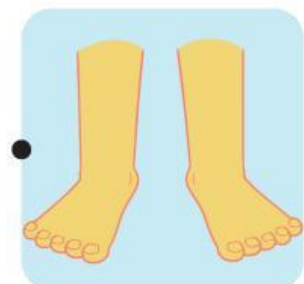

● Tujuan

1. MENDESKRIPSIKAN SISTEM RANGKA MANUSIA, FUNGSI, SERTA BAGIAN-BAGIANNYA
2. MENGIDENTIFIKASI LETAK OTOT-OTOT PADA TUBUH MANUSIA.
3. MENJELASKAN JENIS-JENIS SENDI DAN PERANANNYA DALAM GERAKAN TUBUH.

Sistem Rangka Manusia

Tentukan Benar-Salahnya Pernyataan Berikut Ini.

- Rangka berfungsi untuk menegakkan tubuh manusia.
- Jumlah tulang pada tubuh orang dewasa lebih banyak daripada jumlah tulang pada bayi.
- Tulang tengkorak berfungsi melindungi otak.
- Sendi peluru terdapat pada bahu dan panggul.
- Tanpa rangka, manusia tetap bisa berdiri tegak.

Letak Otot Manusia

Hubungkan gambar otot sesuai dengan letaknya.

Fungsi-Fungsi Sendi

Perhatikan gambar, tulislah fungsi sendi di bawah ini.

Sendi Pelana

Sendi Gulung

Sendi Peluru

Sendi Putar