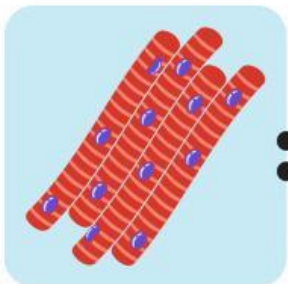

Letak Otot Manusia

Hubungkan gambar otot sesuai dengan letaknya.