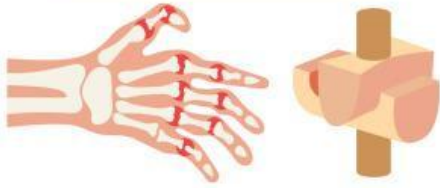

● Tujuan

1. MENDESKRIPSIKAN SISTEM RANGKA MANUSIA, FUNGSI, SERTA BAGIAN-BAGIANNYA
2. MENGIDENTIFIKASI LETAK OTOT-OTOT PADA TUBUH MANUSIA.
3. MENJELASKAN JENIS-JENIS SENDI DAN PERANANNYA DALAM GERAKAN TUBUH.

Sistem Rangka Manusia

Tentukan Benar-Salahnya Pernyataan Berikut Ini.

- Rangka berfungsi untuk menegakkan tubuh manusia.
- Jumlah tulang pada tubuh orang dewasa lebih banyak daripada jumlah tulang pada bayi.
- Tulang tengkorak berfungsi melindungi otak.
- Sendi peluru terdapat pada bahu dan panggul.
- Tanpa rangka, manusia tetap bisa berdiri tegak.

Letak Otot Manusia

Hubungkan gambar otot sesuai dengan letaknya.

Fungsi-Fungsi Sendi

Perhatikan gambar, tulislah fungsi sendi di bawah ini.

Sendi Pelana

Sendi Gulung

Sendi Peluru

Sendi Putar

Sendi Engsel

Sendi Geser

Jenis-Jenis Sendi

Masukkan nama sendi sesuai gambar di bawah ini.

Engsel

Peluru

Geser

Gulung