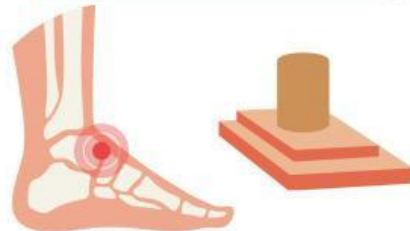

● Tujuan

1. MENDESKRIPSIKAN SISTEM RANGKA MANUSIA, FUNGSI, SERTA BAGIAN-BAGIANNYA
2. MENGIDENTIFIKASI LETAK OTOT-OTOT PADA TUBUH MANUSIA.
3. MENJELASKAN JENIS-JENIS SENDI DAN PERANANNYA DALAM GERAKAN TUBUH.

Sistem Rangka Manusia

Tentukan Benar-Salahnya Pernyataan Berikut Ini.

- Rangka berfungsi untuk menegakkan tubuh manusia.
- Jumlah tulang pada tubuh orang dewasa lebih banyak daripada jumlah tulang pada bayi.
- Tulang tengkorak berfungsi melindungi otak.
- Sendi peluru terdapat pada bahu dan panggul.
- Tanpa rangka, manusia tetap bisa berdiri tegak.

Letak Otot Manusia

Hubungkan gambar otot sesuai dengan letaknya.

Fungsi-Fungsi Sendi

Perhatikan gambar, tulislah fungsi sendi di bawah ini.

Sendi Pelana

Sendi Gulung

Sendi Peluru

Sendi Putar

Sendi Engsel

Sendi Geser

Jenis-Jenis Sendi

Masukkan nama sendi sesuai gambar di bawah ini.

Engsel

Peluru

Geser

Gulung