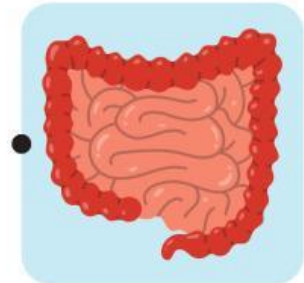

● Tujuan

1. MENDESKRIPSIKAN SISTEM RANGKA MANUSIA, FUNGSI, SERTA BAGIAN-BAGIANNYA
2. MENGIDENTIFIKASI LETAK OTOT-OTOT PADA TUBUH MANUSIA.
3. MENJELASKAN JENIS-JENIS SENDI DAN PERANANNYA DALAM GERAKAN TUBUH.

Sistem Rangka Manusia

Tentukan Benar-Salahnya Pernyataan Berikut Ini.

- Rangka berfungsi untuk menegakkan tubuh manusia.
- Jumlah tulang pada tubuh orang dewasa lebih banyak daripada jumlah tulang pada bayi.
- Tulang tengkorak berfungsi melindungi otak.
- Sendi peluru terdapat pada bahu dan panggul.
- Tanpa rangka, manusia tetap bisa berdiri tegak.

Letak Otot Manusia

Hubungkan gambar otot sesuai dengan letaknya.

Fungsi-Fungsi Sendi

Perhatikan gambar, tulislah fungsi sendi di bawah ini.

Sendi Pelana

Sendi Gulung

Sendi Peluru

Sendi Putar