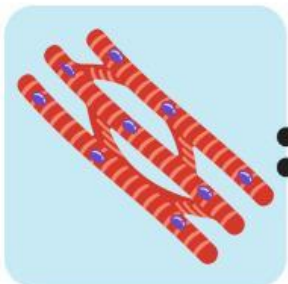

● Tujuan

1. MENDESKRIPSIKAN SISTEM RANGKA MANUSIA, FUNGSI, SERTA BAGIAN-BAGIANNYA
2. MENGIDENTIFIKASI LETAK OTOT-OTOT PADA TUBUH MANUSIA.
3. MENJELASKAN JENIS-JENIS SENDI DAN PERANANNYA DALAM GERAKAN TUBUH.

Sistem Rangka Manusia

Tentukan Benar-Salahnya Pernyataan Berikut Ini.

- Rangka berfungsi untuk menegakkan tubuh manusia.
- Jumlah tulang pada tubuh orang dewasa lebih banyak daripada jumlah tulang pada bayi.
- Tulang tengkorak berfungsi melindungi otak.
- Sendi peluru terdapat pada bahu dan panggul.
- Tanpa rangka, manusia tetap bisa berdiri tegak.

Letak Otot Manusia

Hubungkan gambar otot sesuai dengan letaknya.

Fungsi-Fungsi Sendi

Perhatikan gambar, tulislah fungsi sendi di bawah ini.

Sendi Pelana

Sendi Gulung

Sendi Peluru

Sendi Putar