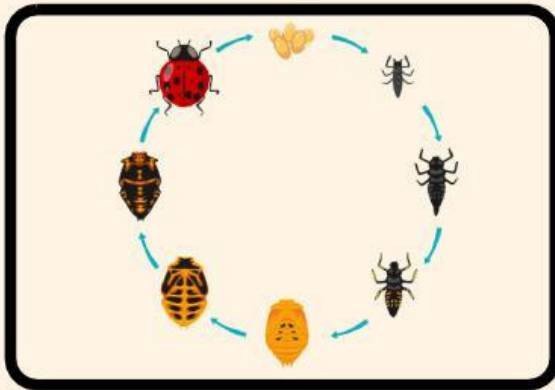

Nama : _____

Kelas : _____

METAMORFOSIS

Amatilah gambar metamorfosis berikut ini, kemudian kelompokkanlah termasuk metamorfosis sempurna atau tidak sempurna!

Metamorfosis _____