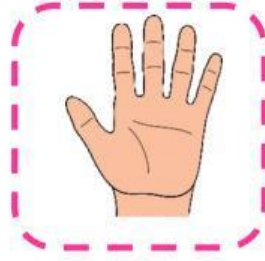

WORKSHEET

Date: 17/05/2025
FF0 – Topic 2

Teacher's feedbacks

Task 1: Look and choose the correct picture.

(Con nhìn và chọn hình đúng nhé.)

Task 2: Listen and tick.*(Con nghe và tick nhé.)*

1

2

3

4

5

6

Task 3: Look and fill in the gaps.*(Con nhìn và điền vào chỗ trống nhé.)***1. Horse**

__ or __ e

2. Elephant

E __ epha __ t