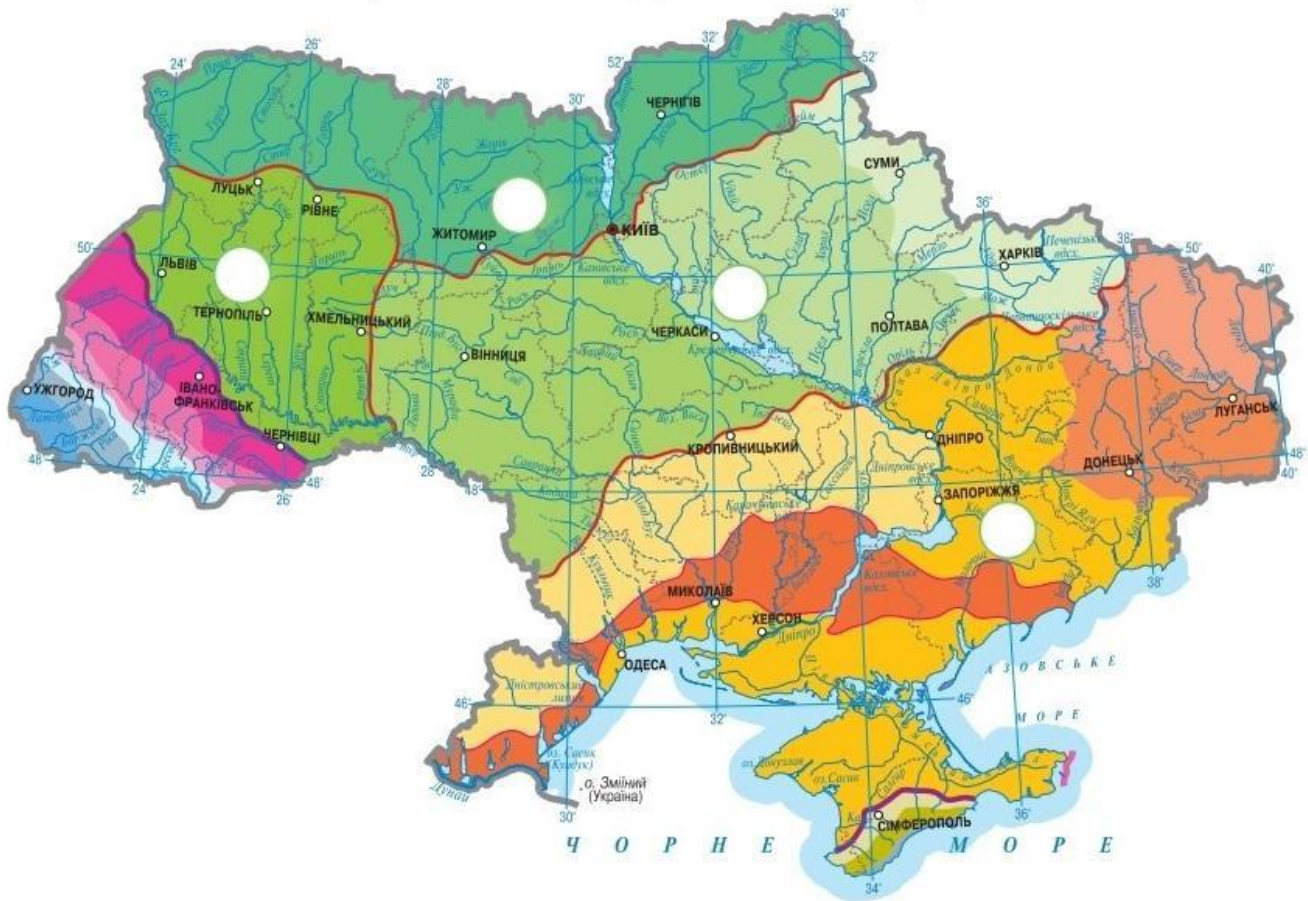

Упиши номери природних зон України  
у відповідні кружечки на карті.

### Умовні позначення

- |              |                        |
|--------------|------------------------|
| 1 — Степ     | 3 — Мішані ліси        |
| 2 — Лісостеп | 4 — Широколистяні ліси |