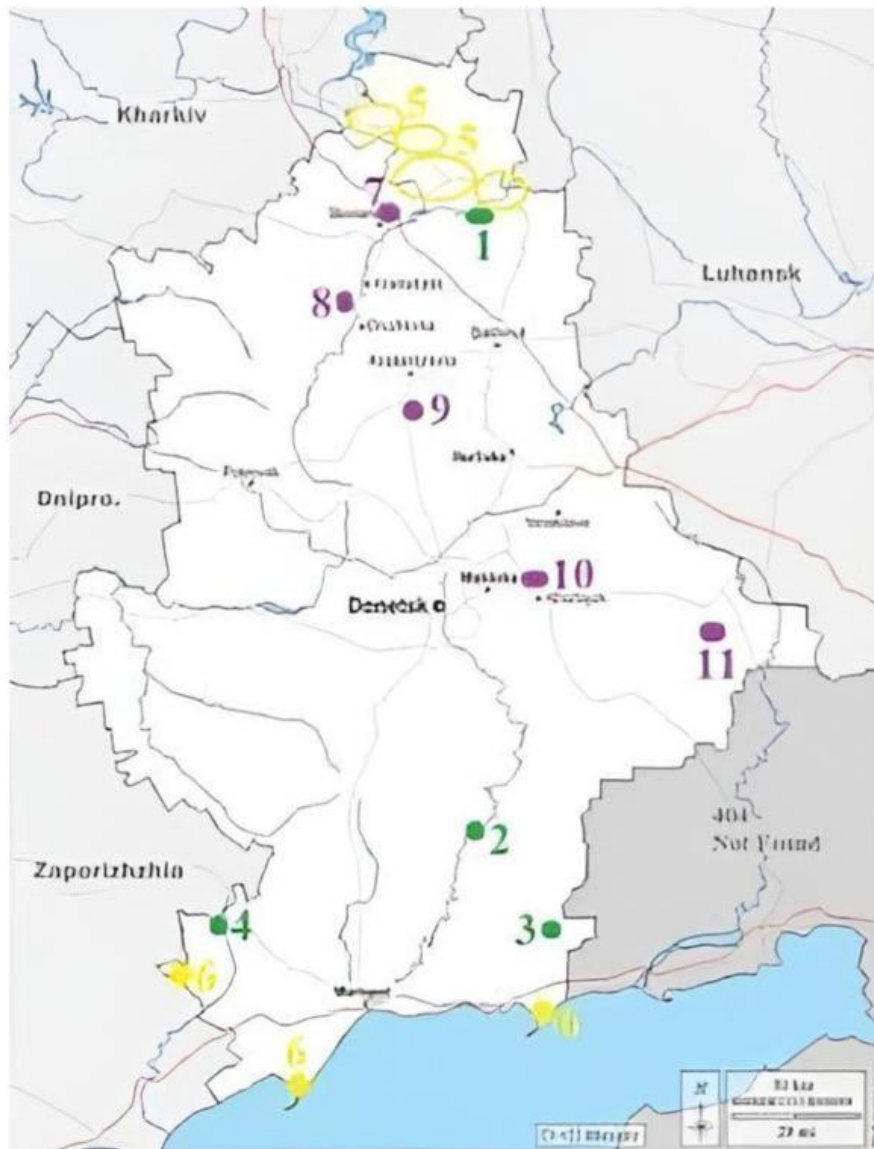

Завдання 4. Позначте природоохоронні об'єкти Донецької області

- Крейдова флора Український степовий природний заповідник
- Калміуський Український степовий природний заповідник
- Хомутівський степ Український степовий природний заповідник
- Кам'яні могили Український степовий природний заповідник
- Святі гори Національний природний парк
- Меотида Національний природний парк
- Слов'янський курорт Регіональний ландшафтний парк
- Краматорський Регіональний ландшафтний парк