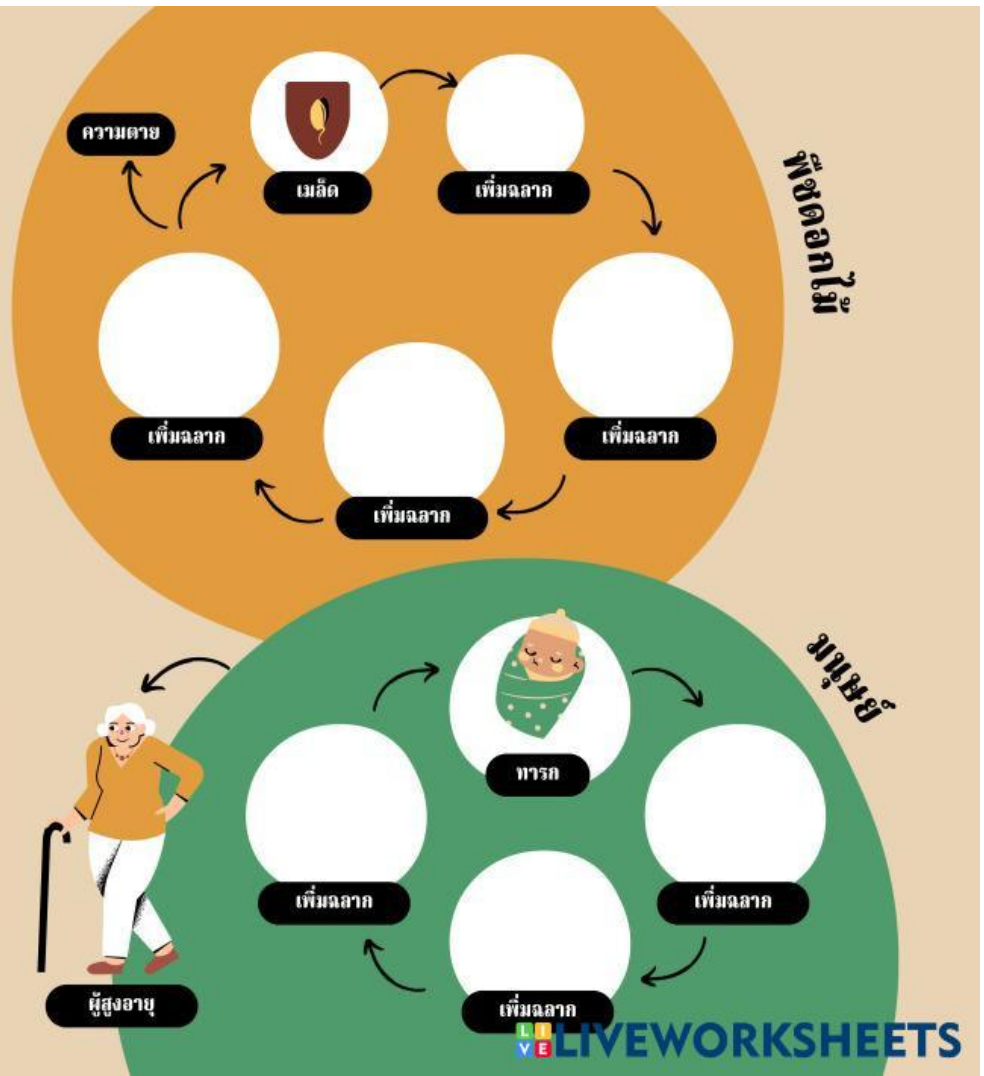

# จากเล็กสู่ ยิ่งใหญ่: วงจร ชีวิตของสิ่ง มีชีวิต

กรอกข้อมูลให้ครบถ้วนเพื่อ  
แสดงวงจรชีวิตของพืชและ  
มนุษย์

# จากเล็กสู่ ยิ่งใหญ่: วงจร ชีวิตของสิ่ง มีชีวิต

กรอกข้อมูลให้ครบถ้วนเพื่อ  
แสดงวงจรชีวิตของพืชและ  
มนุษย์

สิ่งมีชีวิตมีตั้งแต่รูปแบบชีวิตเซลล์  
เดียวที่เรียบง่ายไปจนถึงสิ่งมีชีวิตที่  
ซับซ้อนเช่นมนุษย์แต่ละคนจะมี  
**ประสบการณ์ชีวิต**ที่แตกต่างกันตั้งแต่  
เกิดจนตาย