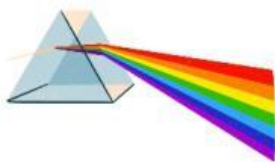

# Cahaya

Pasangkanlah gambar dengan sifat-sifat cahaya berikut ini.

Merambat lurus

Bisa dipantulkan

Menembus benda bening

Bisa dibiaskan

Bisa diuraikan