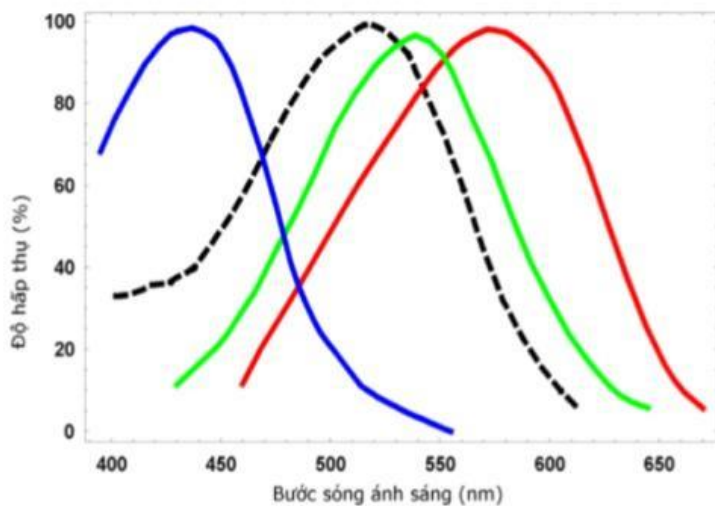

3 loại TB nón cảm thụ ánh sáng

TB nón blue

- 400 - 550
- max 450

TB nón green

- 425 - 650
- max 530

TB nón red

- 475 - 760
- max 570

AS có **bước sóng** khác nhau **kích thích** 3 loại TB theo các **mức độ** khác nhau
--> xung TK --> cảm giác màu

- Mắt **Tricromat**: có đầy đủ 3 loại TB, nhận biết màu **bình thường**
- Mắt **Tricromat** không bình thường: vẫn nhìn được màu nhưng cảm giác màu **không đúng lắm**
- Mắt **Dicromat**: chỉ nhận biết được **2 màu**
- Mắt **Monocromat**: chỉ nhận biết được **1 màu** (thường là **Blue**)
- Mắt **Acromat**: chỉ nhận biết được màu **xám**