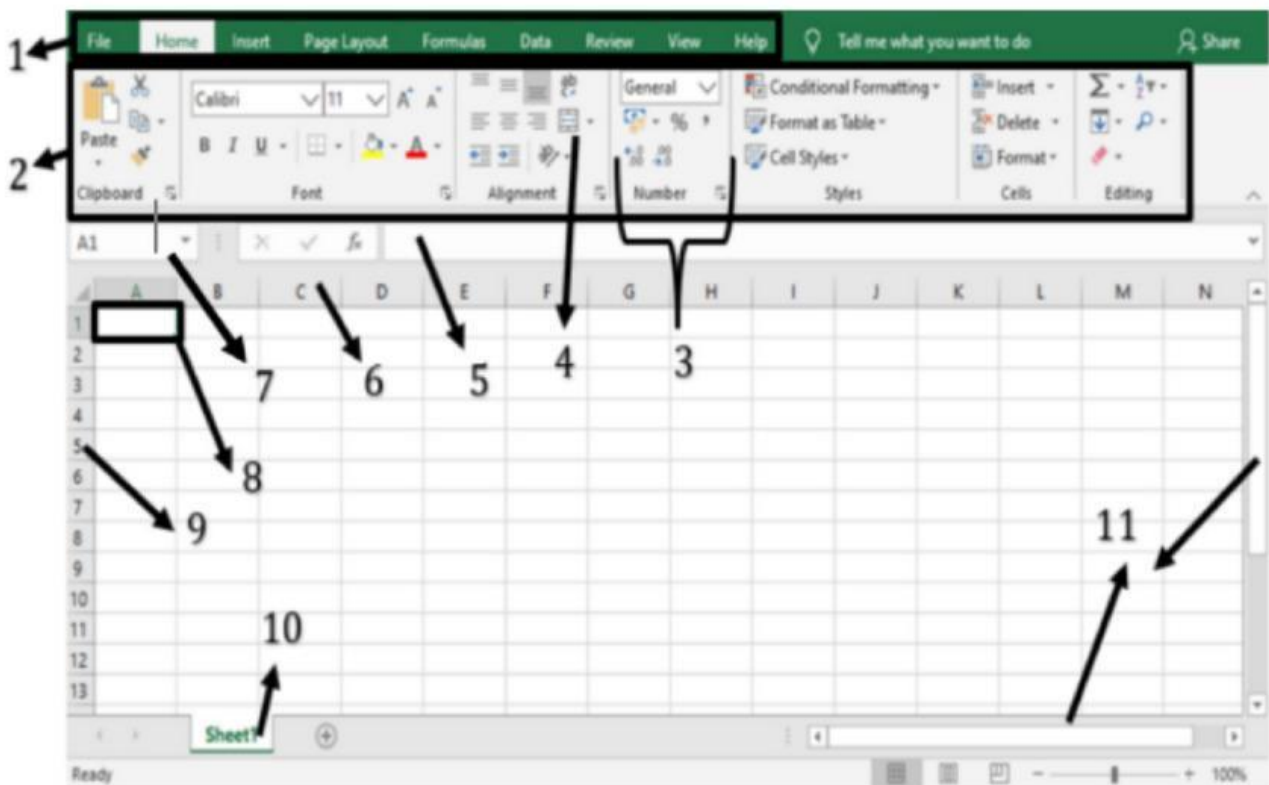

Name:

Class:

MICROSOFT OFFICE EXCEL

Kerjakanlah latihan soal dibawah ini dengan benar!

Berikanlah nama tool - tool yang ada dalam Microsoft Office Excel