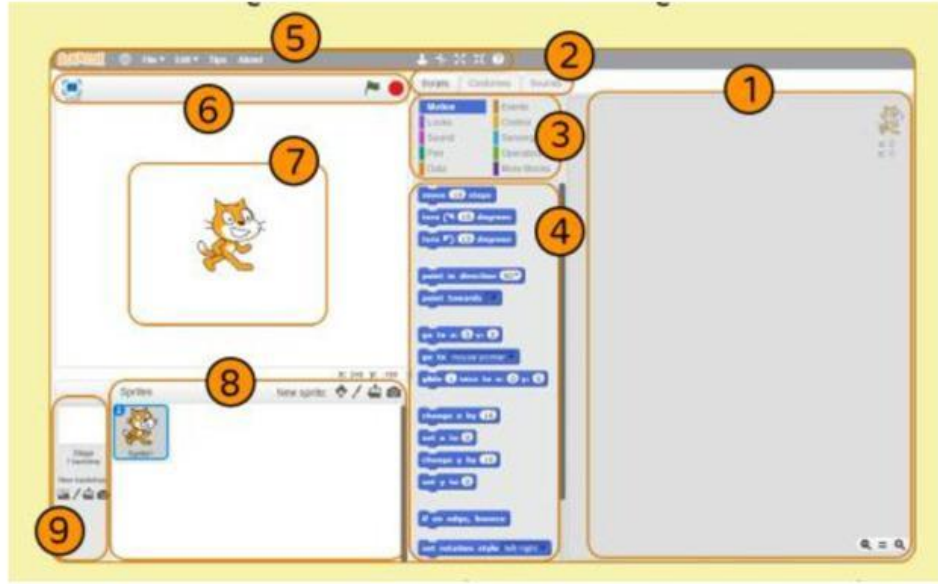

نشاط في برنامج سكراتش

شريط التحكم بنافذة العرض	شريط الادوات	شريط ل 3 نوافذ) الوامر - المظاهر والاصوات	نافذة اللبنة الاساسية	نافذة لبنات الوامر	المنصة	نافذة اعدادات الخلفية	نافذة الكائنات	نافذة الاوامر
-----------------------------	--------------	---	--------------------------	-----------------------	--------	--------------------------	----------------	---------------