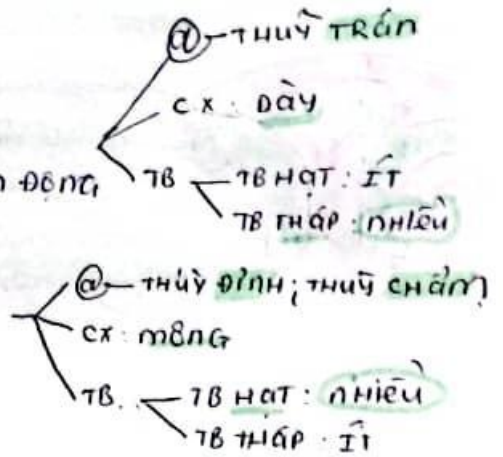

ĐẠI NÃO

CHẤT XÁM

CHẤT XÁM - các vùng + nhiều về ĐAI NÃO → 7 NHUỒ } BỀ DÀY } Loại TB

vùng vỏ não
vận động, tiền vận động

vùng vỏ não cảm giác, thị giác

NHÂN XÁM DƯỚI VỎ

CHẤT TRẮNG

STK có myelin