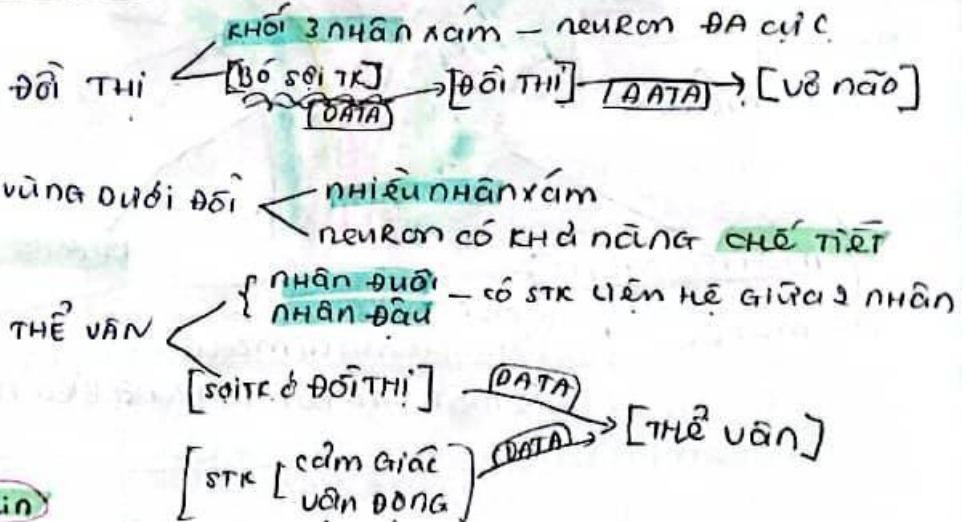

ĐẠI NÃO

CHẤT XÁM

CHẤT XÁM - các vùng + nhiều về ĐAI NÃO → 7 NHUỒ } BỀ DÀY } Loại TB

vùng vỏ não
vận động, tiền vận động

vùng vỏ não cảm giác, thị giác

NHÂN XÁM DƯỚI VỎ

CHẤT TRẮNG

STK có myelin