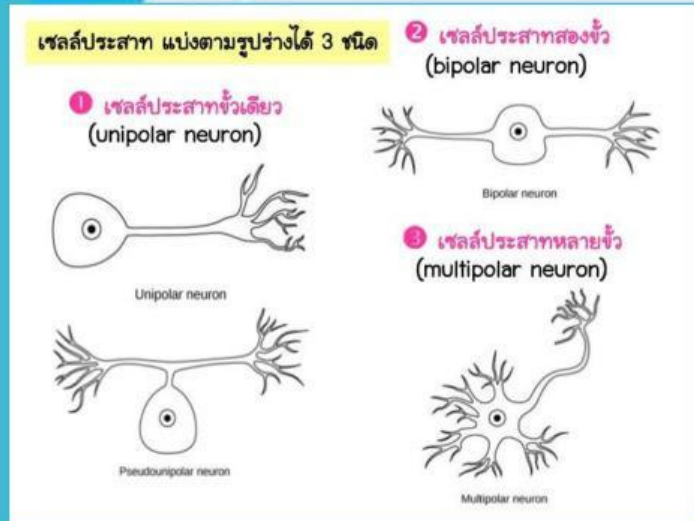

แบบทดสอบ เรื่อง เซลล์ประสาท  
รายวิชาชีววิทยา ว33245 ครูอรพรรณ สีหาจันทร์

ให้นักเรียนนำหมายเลขชนิดของเซลล์ประสาทมาเติมคำตอบให้ถูกต้อง

1. ข้อใดพบได้ที่ปมประสาทรากบนในไขสันหลัง.....
2. ข้อใดพบได้ที่บริเวณเรตินา .....
3. ข้อใดเป็นเซลล์ประสาทที่หลังฮอร์โมนของสัตว์ต่าง ๆ .....

เมื่อแบ่งชนิดของเซลล์ประสาทตามหน้าที่ จะแบ่งได้เป็น 3 ชนิด คือ

1. เซลล์ประสาทรับความรู้สึก (Sensory neuron)
2. เซลล์ประสาทประสานงาน (Association neuron)
3. เซลล์ประสาทสั่งการ (Motor neuron)

ให้นักเรียนนำชนิดของเซลล์ประสาทมาเติมให้ถูกต้อง