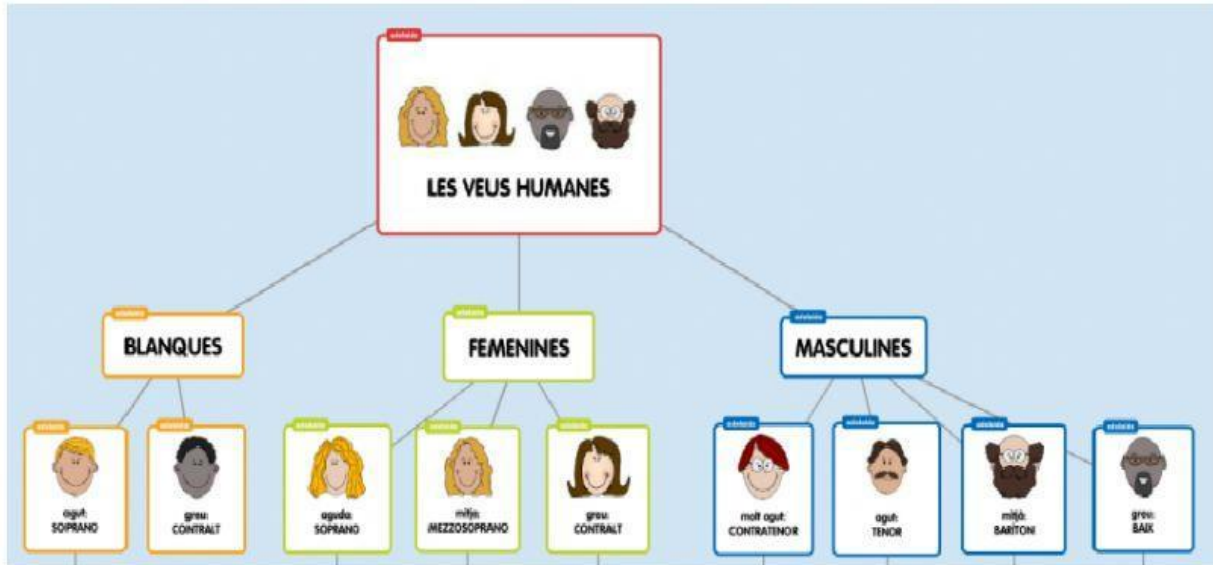

LES VEUS HUMANES

CLASSIFICACIÓ DE LES VEUS :

ESCOLTA ELS AUDIOS SEGÜENTS I RELACIONA :

SOPRANO

(veu aguda i clara de dona)

CONTRALT

(veu no tan aguda i més ampla de dona)

TENOR

(veu aguda d'home)

BAIX

(veu greu d'home)

VEU BLANCA

(veu infantil)