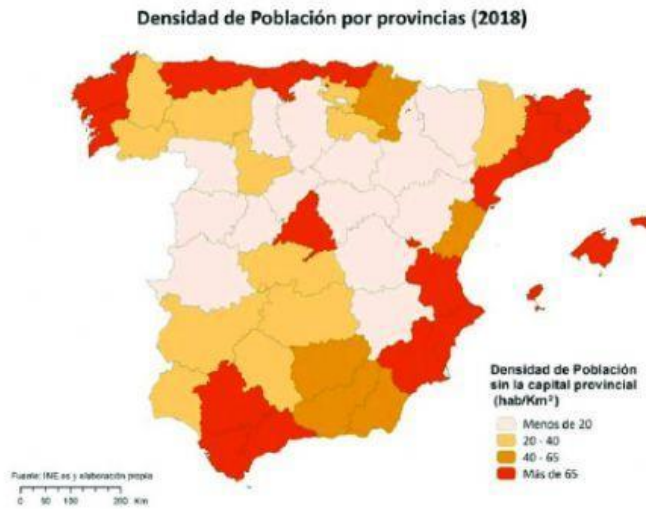

## LA POBLACIÓ D'ESPANYA

Observa el mapa i selecciona la resposta correcta:

- **On es concentra la majoria de la població?**
  - a) A la costa i a les illes.
  - b) A l'interior de la Península.
  - c) Al camp.
  - d) A les muntanyes.
- **Les zones més poblades són...**
  - a) Castella i Lleó.
  - b) Galícia.
  - c) Madrid i Barcelona.
- **La zona menys poblada és...**
  - a) la costa.
  - b) les illes.
  - c) l'interior de la Península.