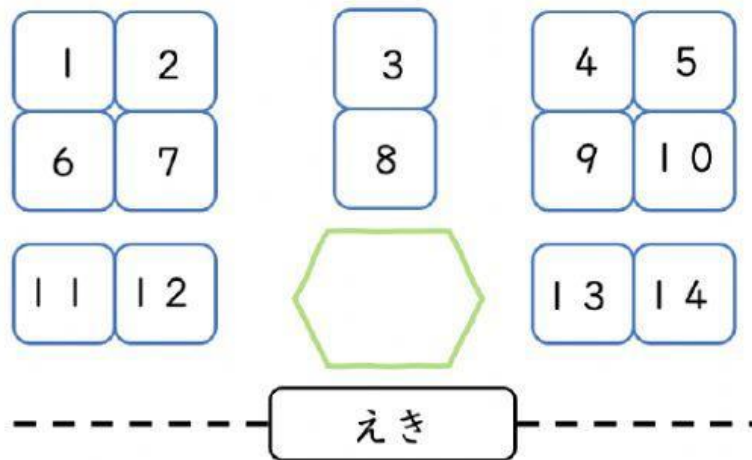

みなとまち・ジョイさんのいえ

屋: tienda

ジョイさんは みなとまちに すんでいます。みなとまちは みせが 多いです。

小さい大学も あります。ジョイさんの いえは みせの 近くに あります。

とてもべんり です。

みなとえきの まえに しずかな こうえんが あります。こうえんの みぎに くつ屋が あります。こうえんの ひだりに スーパーが あります。

くつ屋の まえに コンビニが あります。スーパーの となりに 本屋が あります。コンビニの ひだりに ケーキ屋が あります。ケーキ屋は こうえんの うしろです。コンビニの みぎに ぎんこうが あります。ぎんこうは 大学と パン屋の あいだに あります。

本屋は 喫茶店の まえに あります。喫茶店の うしろに 花屋が あります。花屋の となりに レストランが あります。レストランと びじゅつかんの あいだに びょういんが あります。

- 1. _____ 2. _____ 3. _____ 4. _____
- 5. _____ 6. _____ 7. _____ 8. _____
- 9. _____ 10. _____ 11. _____ 12. _____
- 13. _____ 14. _____