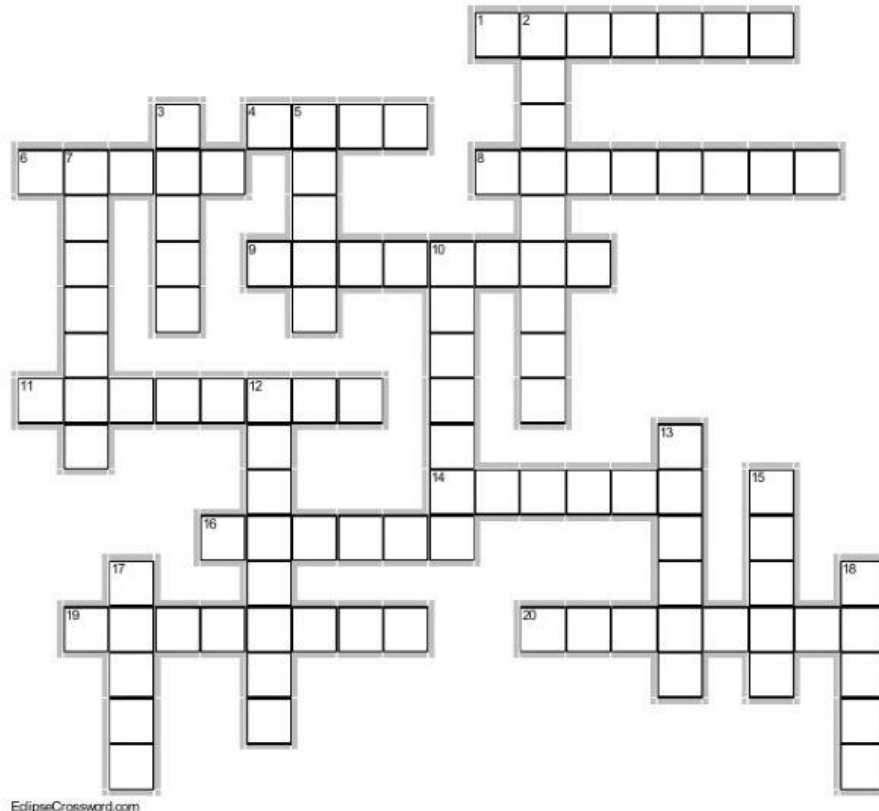

INTERAKSI KERUANGAN DALAM KEHIDUPAN DI NEGARA-NEGARA ASEAN

BAB I MENGENAL NEGARA-NEGARA ASEAN

IPS 8-1-1

EclipseCrossword.com

MENDATAR

1. Negara anggota ASEAN yang memiliki kepala negara dengan sebutan ketua dewan negara, terdapat di negara...
4. Sungai adalah aliran air permukaan yang berbentuk memanjang dan mengalir secara terus menerus dari ..... Ke hilir
6. Agama utama di negara Indonesia adalah Konghuchu, Kristen, Hindu, Buddha, Katolik, dan .....
8. Presiden pertama Indonesia
9. Negara anggota ASEAN yakni Indonesia, Kamboja, Laos, dan Myanmar, dan Filipina memiliki kepala negara dengan sebutan ....
11. Berdasarkan sumber airnya, sungai terdiri atas sungai hujan, sungai gletser dan sungai.....
14. Sungai campuran, sungai gletser dan sungai hujan, merupakan klasifikasi sungai berdasarkan ..... airnya
16. Aliran air permukaan yang berbentuk memanjang dan mengalir secara terus menerus dari hulu ke hilir, disebut.....