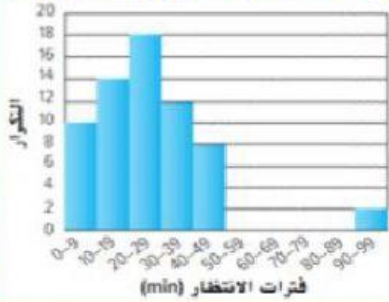

الاسم :

الصف : 6 /

فترات الانتظار للدخول إلى الحفل (min)

1. يوضح المدرج التكراري فترات الانتظار بالدقائق لدخول إحدى الحفلات الموسيقية. صف شكل التوزيع.

وصف شكل التوزيع

نوعه

فجوة

ذروة

تجمع

قيمة متطرفة

متماثل	غير متماثل
فجوة بين 50-89	فجوة بين 90-99
ذروة في الفترة 29-20	ذروة في الفترة 90-99
تجمع في الفترة 29-20	تجمع في الفترة 0-49
قيمة متطرفة في الفترة 90-99	قيمة متطرفة في الفترة 50-89

كُتْل الغوريلا (kg)

وصف شكل التوزيع

نوعه

فجوة

ذروة

تجمع

قيمة متطرفة

متماثل	غير متماثل
فجوة بين 40-120	لا يمكن تحديده
لا يمكن تحديده	ذروة 200
تجمع في الفترة 40-120	لا يمكن تحديده
قيمة متطرفة بين 180-120	قيمة متطرفة عند 20