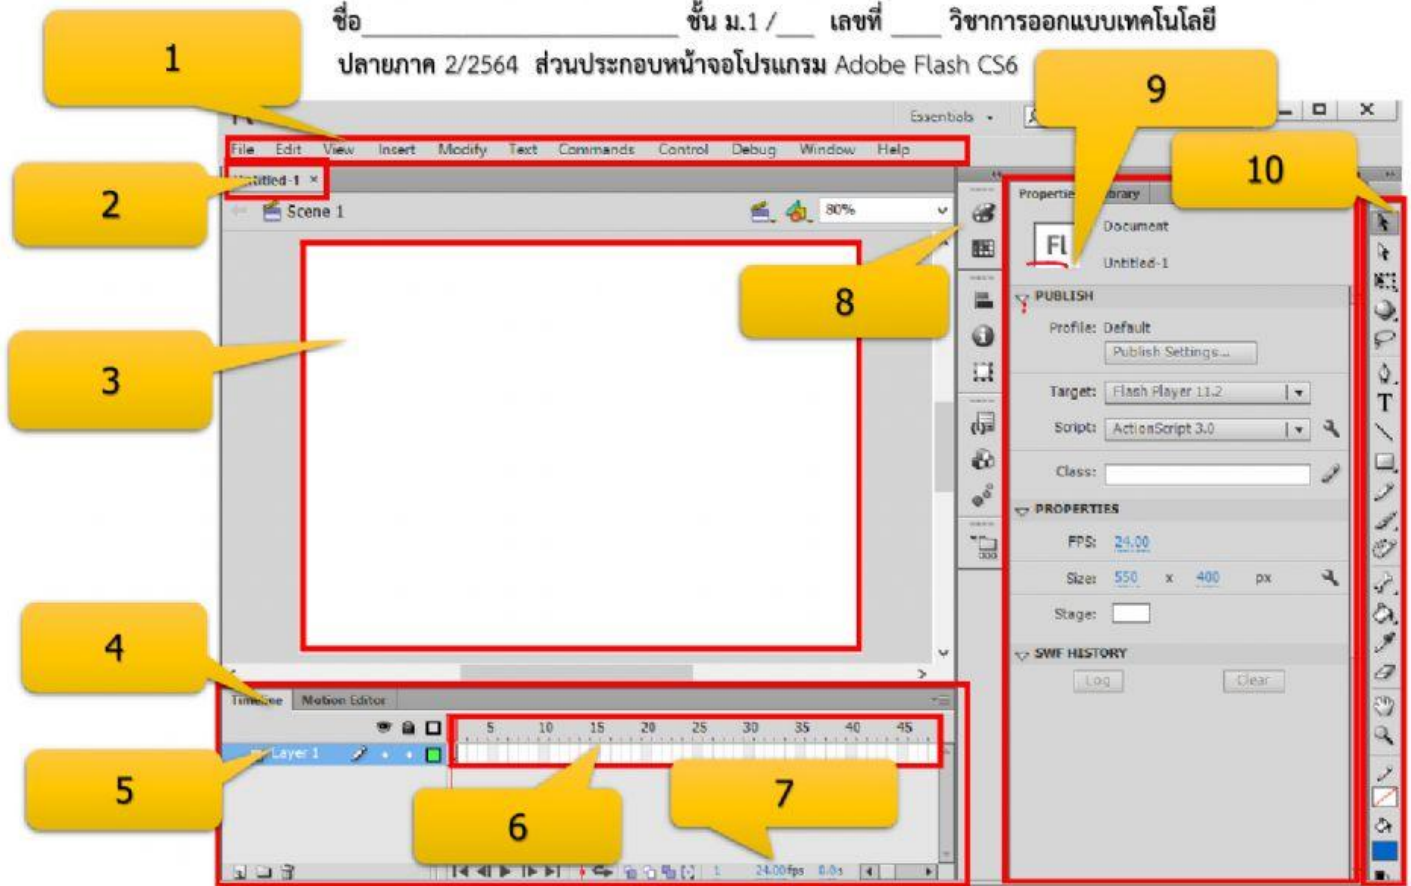

ชื่อ _____ ชั้น ม.1 / เลขที่ _____ วิชาการออกแบบเทคโนโลยี
ปลายภาค 2/2564 ส่วนประกอบหน้าจอโปรแกรม Adobe Flash CS6

Layer

Menu Bar

Properties

Timeline

Frame Rate

Colors

Tools Box

Title Bar

Stage

Frame