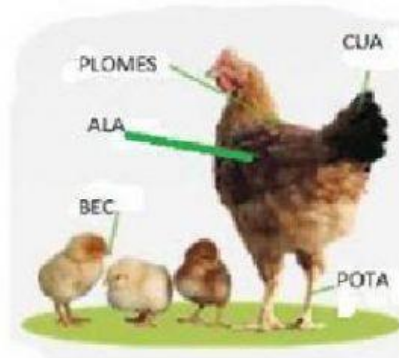

# Les aus

Les característiques principals de les aus són:

- Són **vertebrats**.
- Són animals **ovípara** (naixen d'ous)
- Tenen **bec**, **dos potes** i **dos ales**
- Tenen el **cos recobert de plomes**.
- Quasi tots es desplacen **volant**,  
(menys la gallina o el pingüi que no poden volar)  
alguns poden **caminar** o **nedar**.
- Alguns són **carnívors** (veller o àguila), altres són **herbívors** (canari) i alguns són **omnívors** (gallina)
- Respiren pels **pulmons**