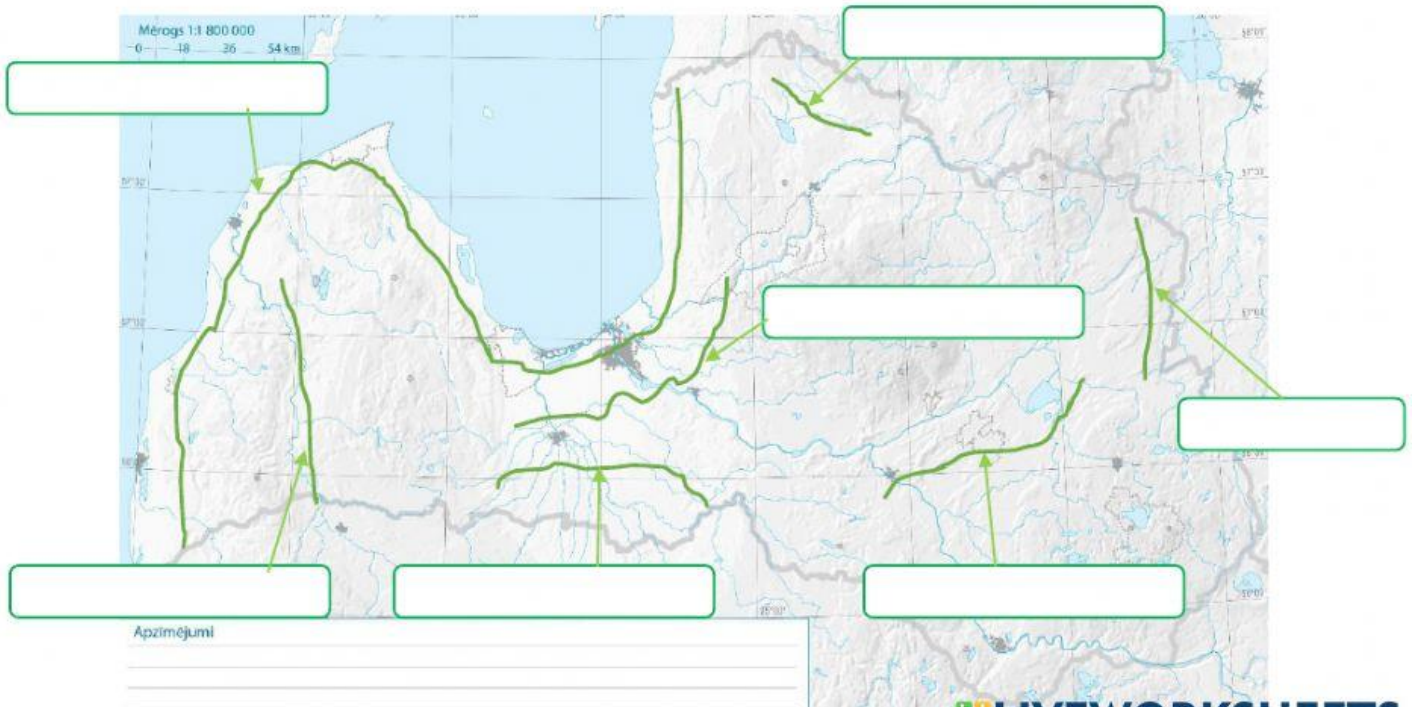

Latvijas reljefs

1. Ieraksti augstienes nosaukumu!

Alūksnes Augšzemes Austrumkursas Idumejas Latgales Rietumkursas Vidzemes Ziemeļkursas

2. Ievēl zemienu vai līdzenumu nosaukumu atbilstošā vietā!

Austrumlatvijas Kursas Mudavas Piejūras
Zemgales Viduslatvijas Ziemeļvidzemes

3. Savieno nosaukumu ar atbilstošo attēlu!

Gūtmaņa ala

Raunas Staburags

Sietiņiezis

Skaņaiskalns

4. Ģeoloģiskie objekti. Ieraksti objekta numuru atbilstošajā vietā

1. Ventas rumba
2. Skaistkalnes karsta kritenes
3. Gūtmaņa ala
4. Nīcgales Lielais akmens
5. Skaņaiskalns