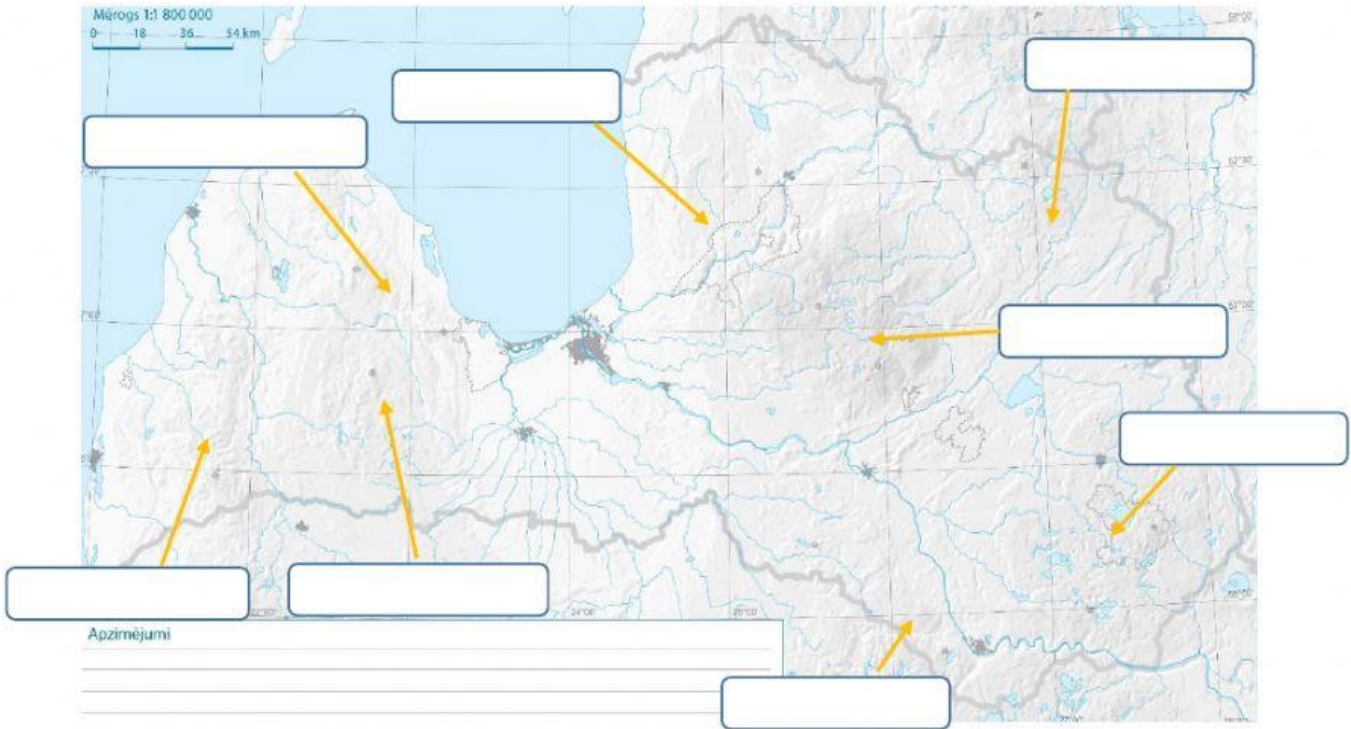

Latvijas reljefs

1. Ieraksti augstienes nosaukumu!

Alūksnes Augšzemes Austrumkursas Idumejas Latgales Rietumkursas Vidzemes Ziemeļkursas

2. Ievēl zemienu vai līdzenumu nosaukumu atbilstošā vietā!

Austrumlatvijas Kursas Mudavas Piejūras
Zemgales Viduslatvijas Ziemeļvidzemes

3. Savieno nosaukumu ar atbilstošo attēlu!

Gūtmaņa ala

Raunas Staburags

Sietiņiezis

Skaņaiskalns

4. Ģeoloģiskie objekti. Ieraksti objekta numuru atbilstošajā vietā

1. Ventas rumba
2. Skaistkalnes karsta kritenes
3. Gūtmaņa ala
4. Nīcgales Lielais akmens
5. Skaņaiskalns