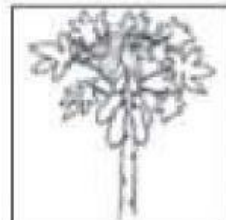

NAMA :

KELAS :

Lembaran Kerja

2

Tarikh:

Suaikan gambar dibawah berdasarkan ciri-ciri tersebut.

Daun urat selari

Daun urat
jejala

Batang tidak
berkayu

Batang berkayu

Akar serabut

Akar tunjang

Berbunga

Tak berbunga

B3D3E1 Membanding dan membeza bahagian satu tumbuhan dengan tumbuhan yang lain

Pokok bunga matahari

KELAS:

Akar

Batang

Dahan

Buah

Bunga

Daun

Labelkan bagian-bagian tumbuhan ini.