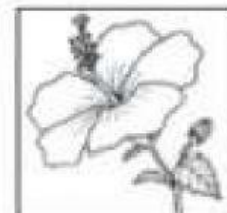

NAMA :

KELAS :

Lembaran Kerja

2

Tarikh:

Suaikan gambar dibawah berdasarkan ciri-ciri tersebut.

Daun urat selari

Daun urat
jejala

Batang tidak
berkayu

Batang berkayu

Akar serabut

Akar tunjang

Berbunga

Tak berbunga

B3D3E1 Membanding dan membeza bahagian satu tumbuhan dengan tumbuhan yang lain

Pokok bunga matahari

KELAS:

Akar

Batang

Dahan

Buah

Bunga

Daun

Labelkan bagian-bagian tumbuhan ini.