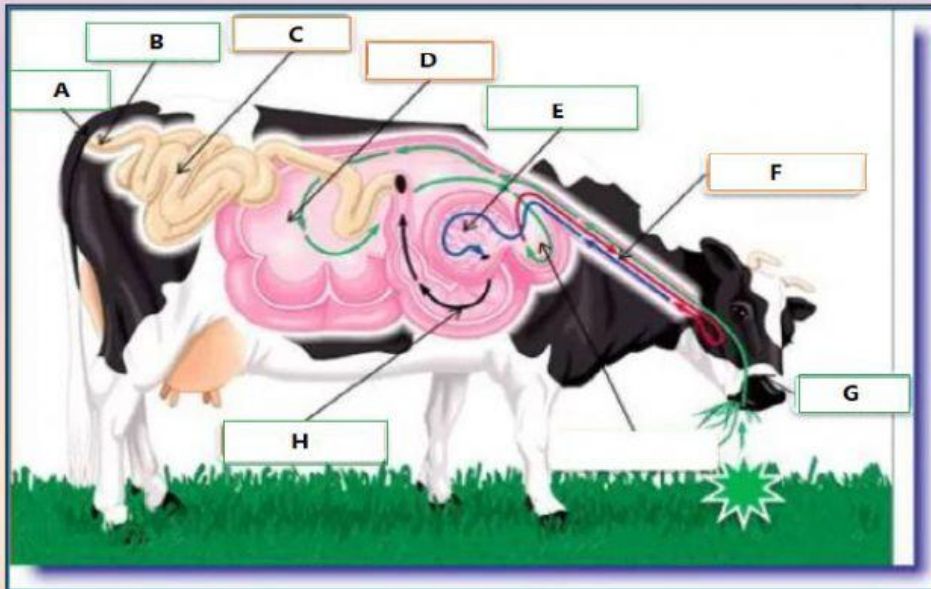

**LKPD IPA KELAS 8**  
**PADA KEGIATAN QURBAN IDUL ADHA 1442 H**  
**SMP ISLAM ATHIRAH 1 MAKASSAR**  
*(Kamis, 22 Juli 2021)*

1. Tariklah nama organ sesuai yang ditunjukkan gambar pada tanda panah dan kolom yang disediakan :

2. Tariklah 2 fungsi tulang dan 2 ciri-ciri tulang pada sapi :

Fungsi tulang

Ciri-ciri tulang

tekstur kenyal dan padat.

penopang tubuh dan  
penyangga organ

penghasil sel darah

daging berserat halus dan  
sedikit berlemak